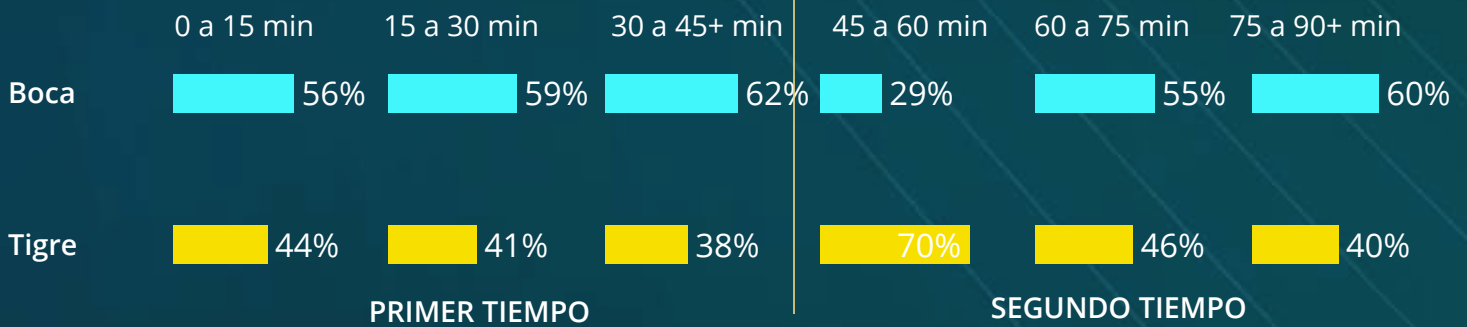

La métrica devuelve un número decimal que indica la probabilidad de que cada remate realizado termine en gol, contrastando las características de esa acción con una amplia base histórica de remates.

ANÁLISIS DE LA TENENCIA

Boca VS Tigre

Boca

Posesión
TOTAL

Tigre

Posesión por Tramos

Zonas de Tenencia

PARTICIPACIÓN DE LOS JUGADORES

Boca (US. Tigre)