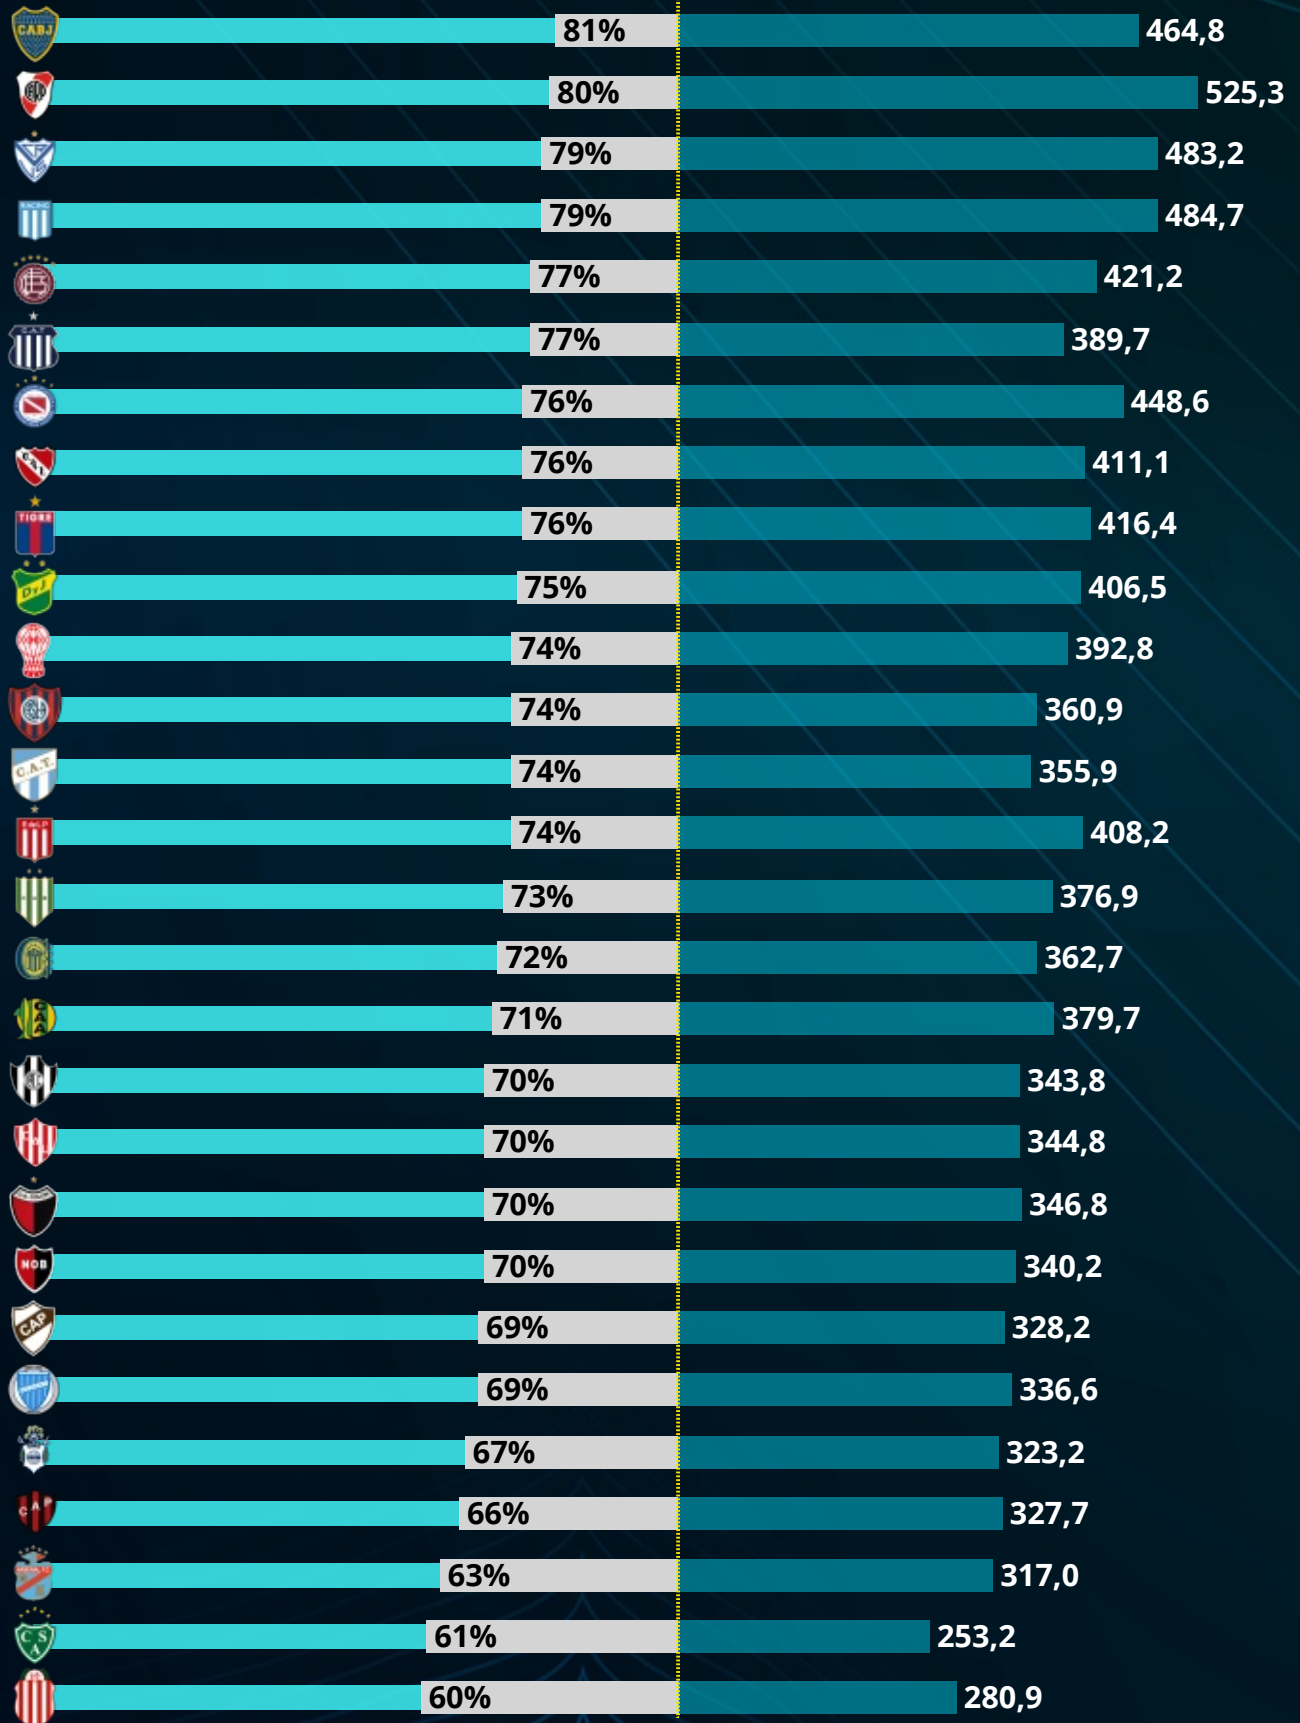

RANKING FAIR PLAY

FAIR PLAY

El ranking se generará a partir del siguiente cálculo; FALTAS POR PARTIDO + TARJETAS AMARILLAS POR PARTIDO * 5 + TARJETAS ROJAS POR PARTIDO * 10

PUNTOS FAIR PLAY	FALTAS POR PARTIDO	AMARILLAS TOTALES	ROJAS TOTALES	PARTIDOS JUGADOS
21.2	9.8	35	4	19
21.9	10.8	34	4	19
22.5	11.5	36	3	19
23.4	11.8	42	1	19
23.4	11.8	42	1	19
23.5	11.6	43	1	19
23.8	11.4	45	1	19
23.8	10.7	38	6	19
24.1	12.0	38	4	19
24.3	13.3	40	1	19
25.3	13.2	44	1	19
25.5	12.1	47	2	19
25.5	11.5	49	2	19
25.6	12.7	47	1	19
25.7	11.0	47	3	18
25.9	12.7	48	1	19
26.3	12.6	48	2	19
26.4	13.0	43	4	19
26.4	12.0	44	4	18
27.5	12.5	46	4	18
28.5	11.9	49	7	19
28.7	13.2	49	5	19
29.0	14.3	50	3	19
29.1	12.3	54	5	19
29.6	12.3	60	3	19
30.3	12.4	62	3	19
31.1	13.6	59	2	18
32.1	16.1	47	7	19

RANKING EFECTIVIDAD DE PASES

EFECTIVIDAD EN PASES

PASES INTENTADOS POR PARTIDO