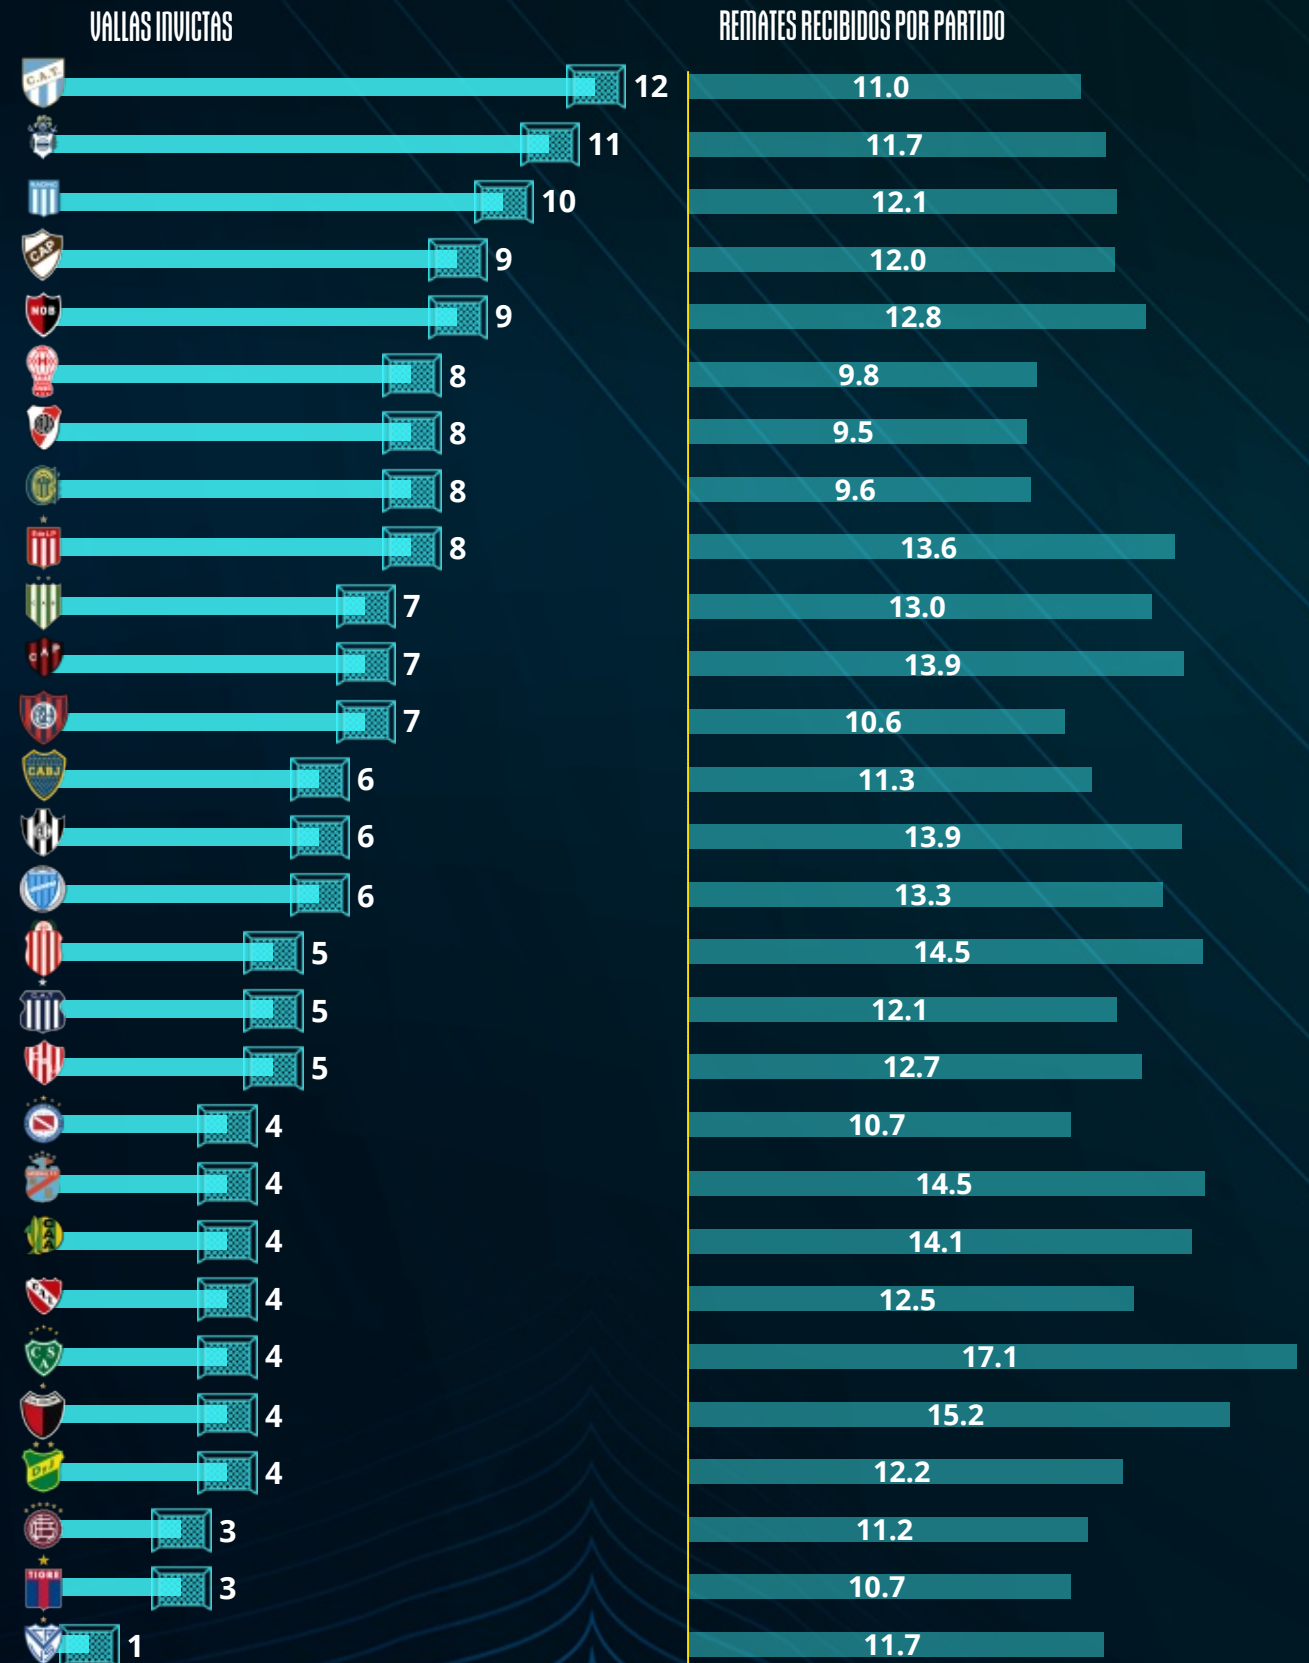

RANKING VALLAS INVICTAS

LPF-DATA Atlético Tucumán no recibió goles por tercer fecha consecutiva y alcanza las 11 vallas invictas en el torneo.