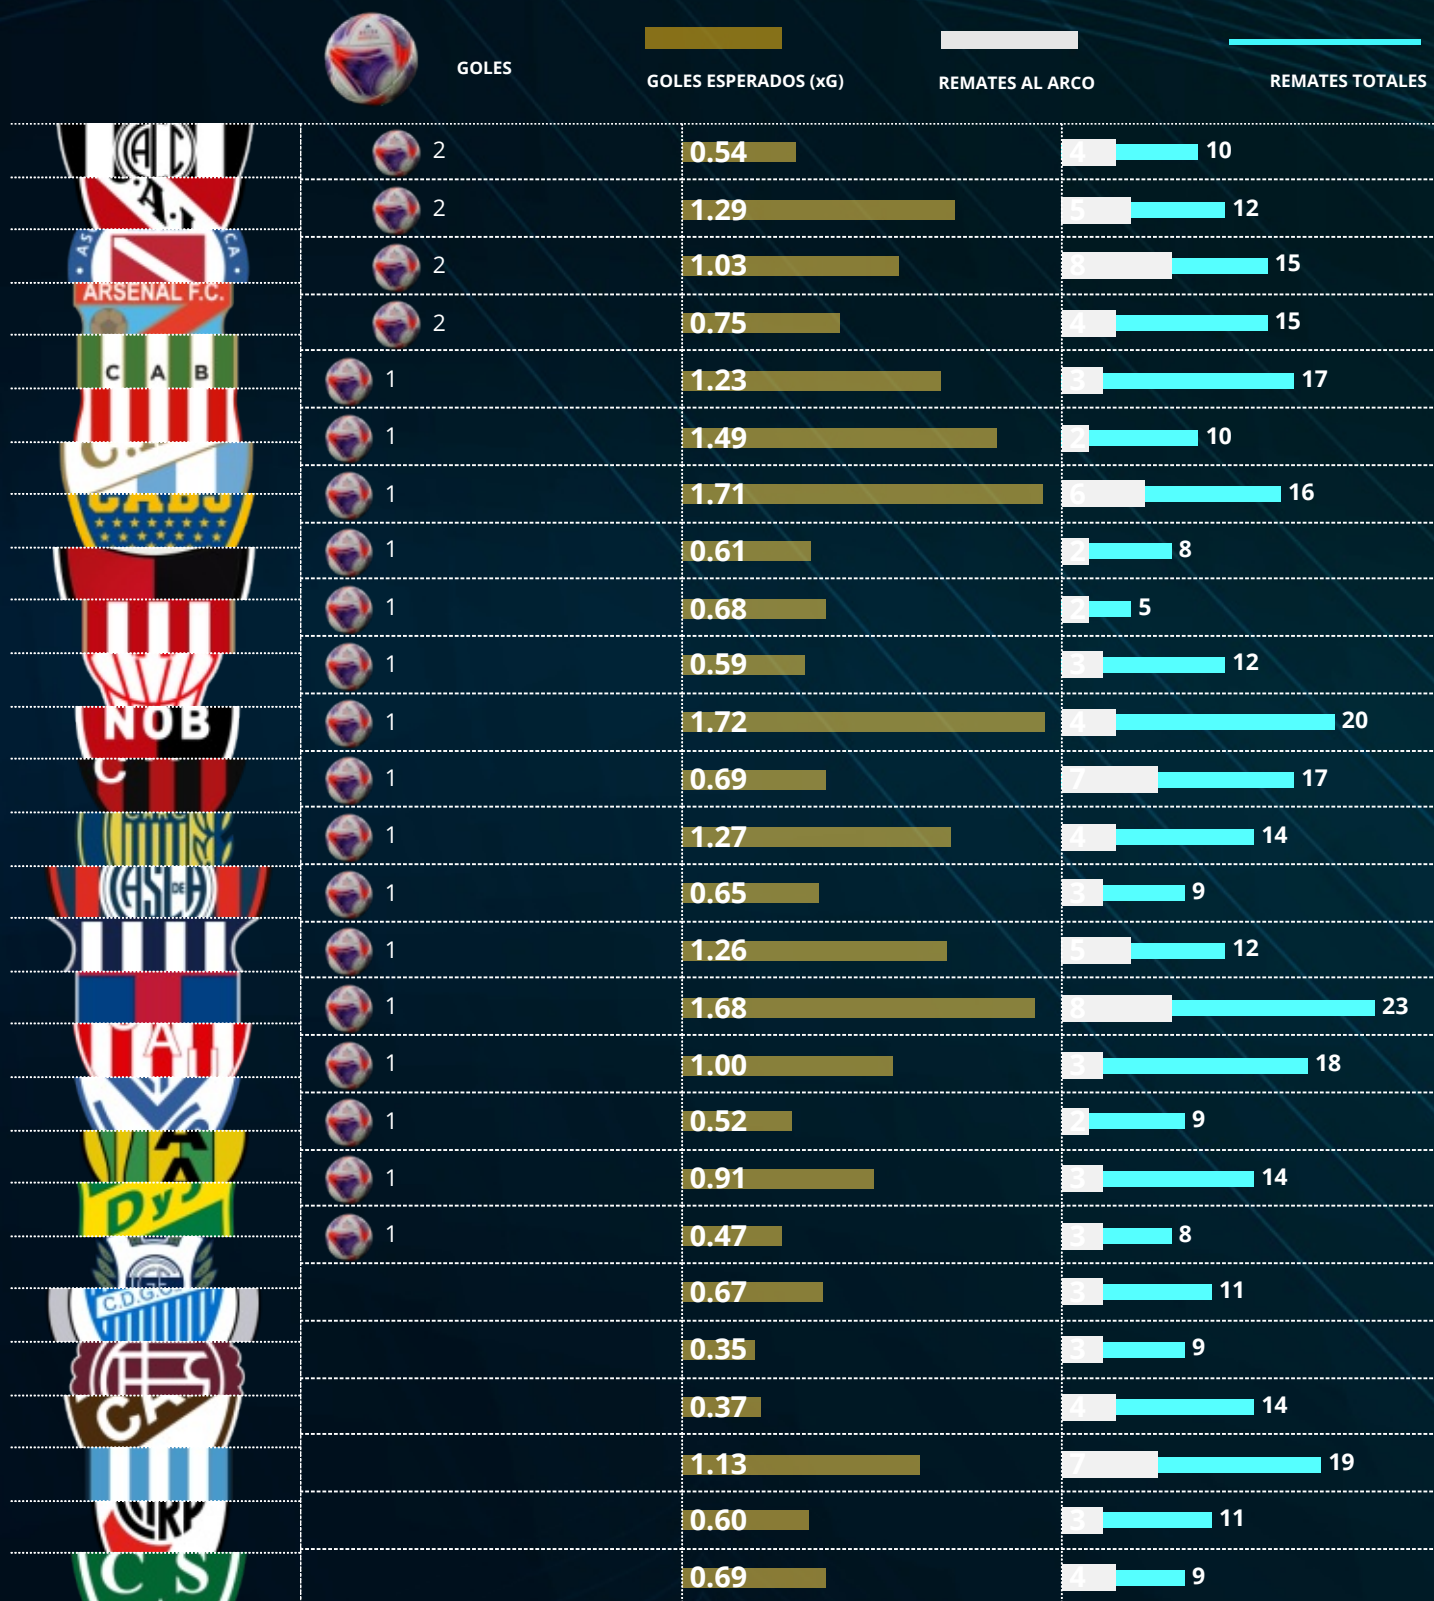

FECHA 19 - GOLES, REMATES Y xG*

*GOLES ESPERADOS (xG)

Para el armado de este ranking no se contabilizan los goles en propia puerta.

Un indicador que mide la calidad de un remate en función de distintas variables: tipo de asistencia/jugada previa, el ángulo del tiro y la distancia al arco, y la parte del cuerpo con la cual fue ejecutado el remate. La métrica devuelve un número decimal que indica la probabilidad de que cada remate realizado termine en gol, contrastando las características de esa acción con una amplia base histórica de remates.

En el gráfico de arriba la suma de los goles esperados de un equipo se contrasta con la cantidad de goles convertidos.