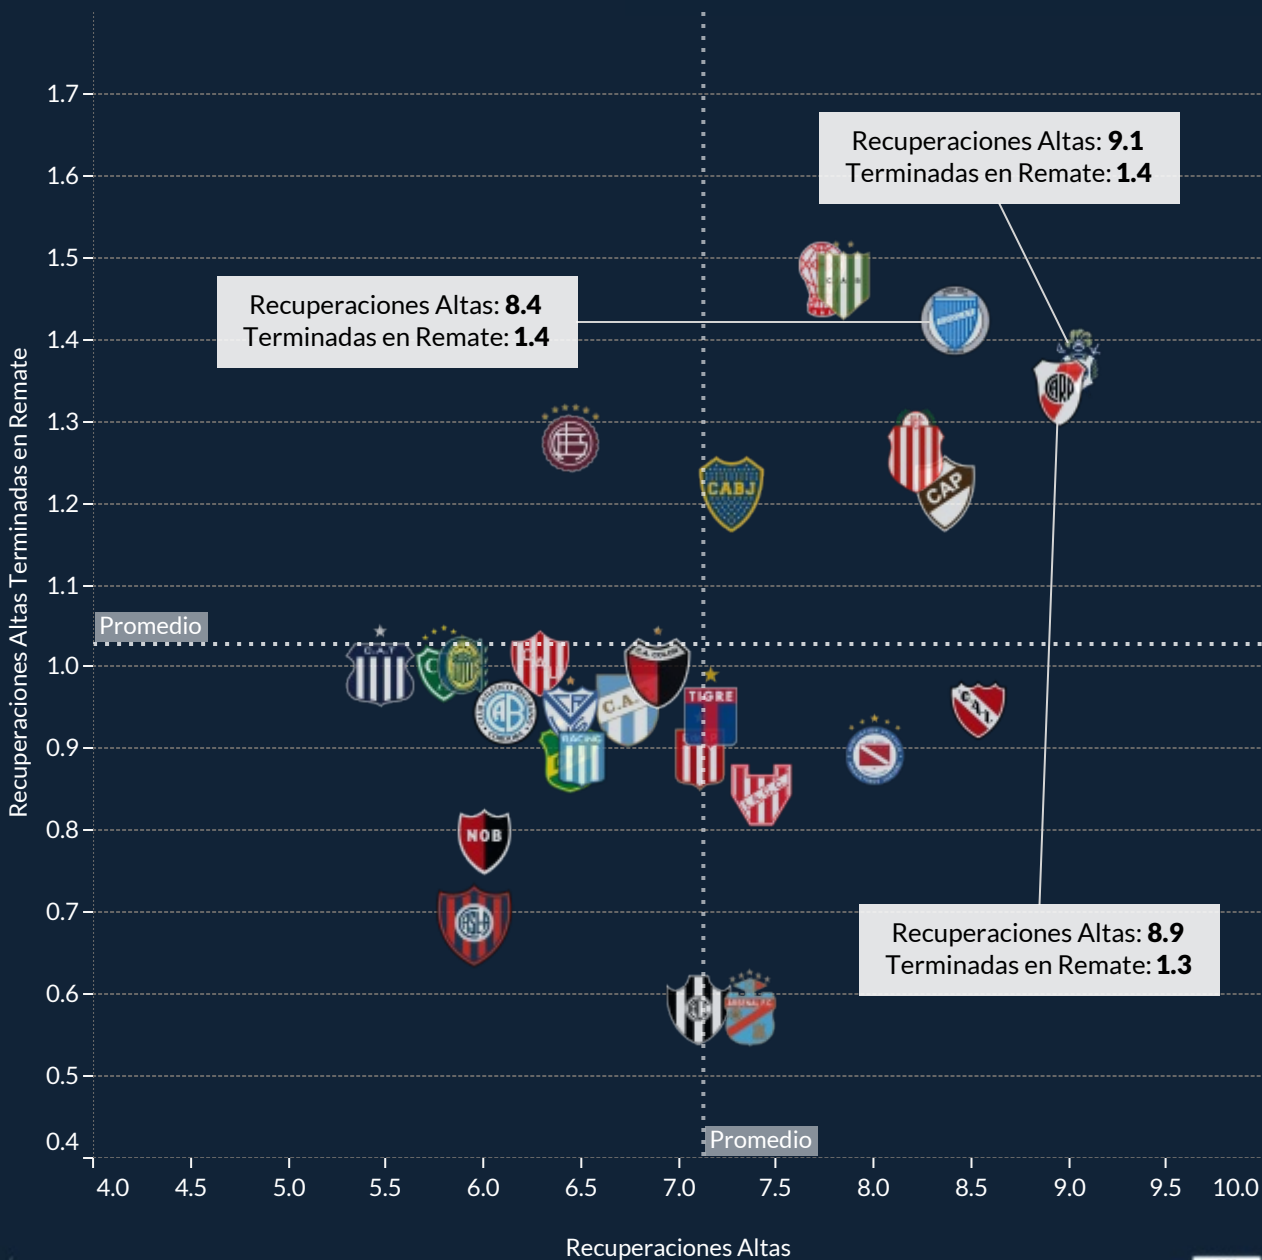

RECUPERACIONES ALTAS

DATOS POR PARTIDO - LPF Torneo Binnacle 2023

RECUPERACIONES ALTAS

Pelotas recuperadas en los primeros 40 metros del rival.