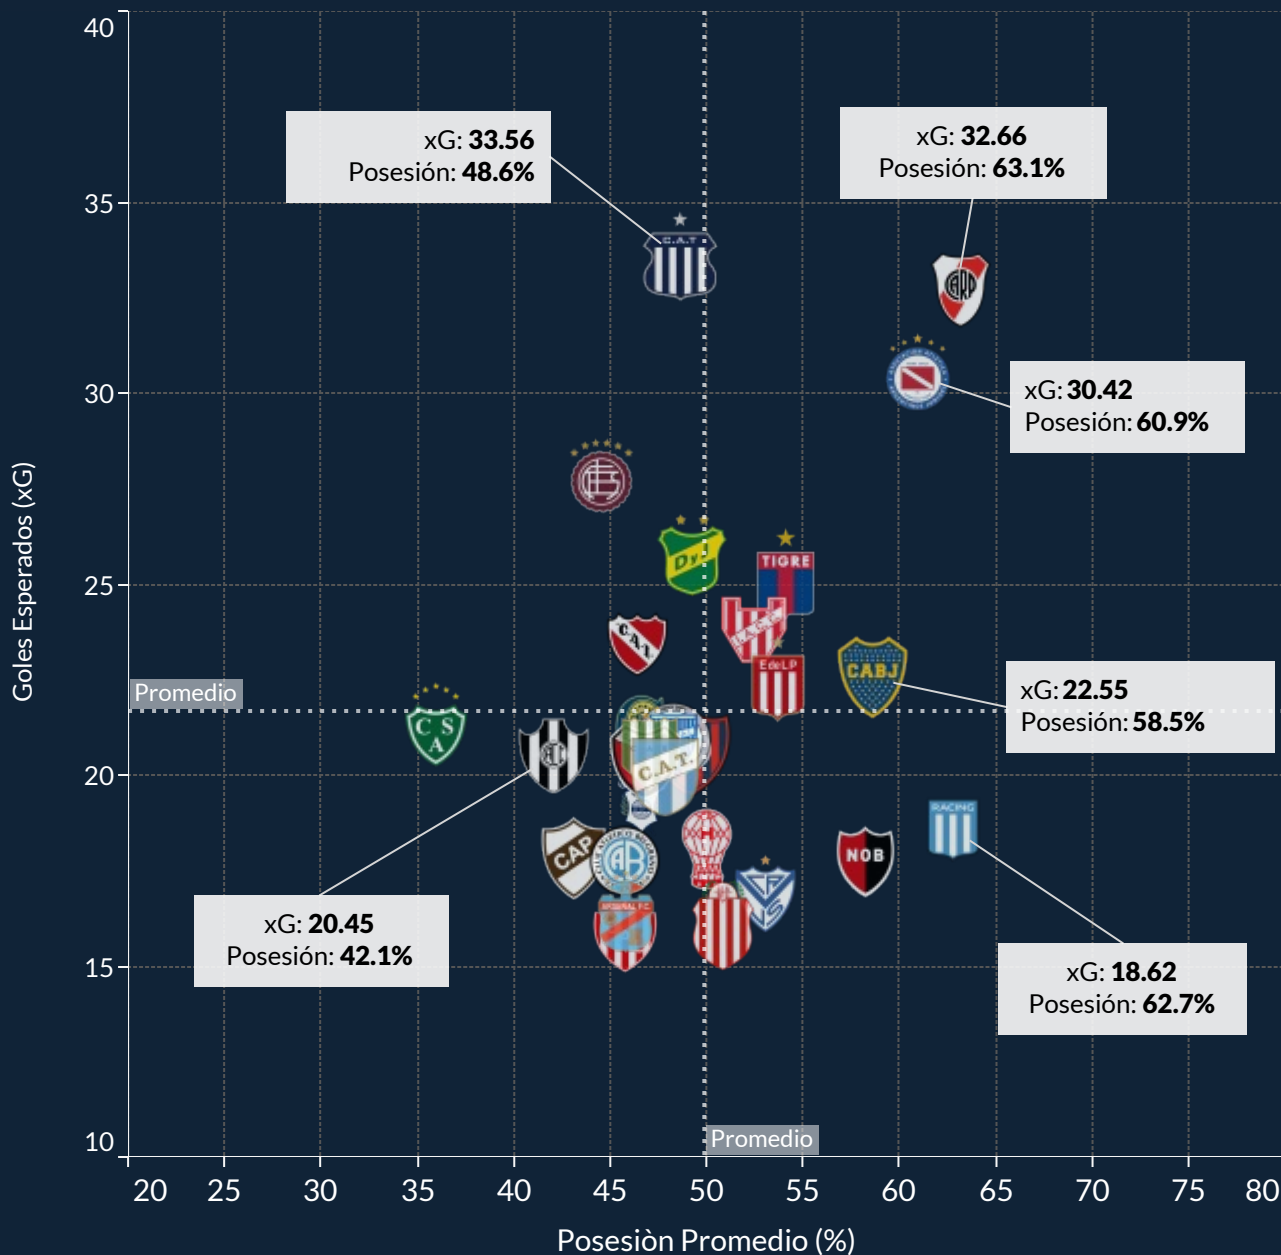

RANKING FAIR PLAY

LPF Torneo Binance 2023

				Puntos Fair Play
Central Córdoba (SE)	36	0	0	964
Estudiantes de La Plata	37	0	0	963
Barracas Central	31	1	1	961
Tigre	41	1	1	951
Vélez Sarsfield	41	3	0	950
Talleres de Córdoba	41	0	2	949
Belgrano	34	1	3	948
Gimnasia La Plata	43	0	2	947
Newell's Old Boys	42	2	1	947
Colón Santa Fe	47	1	1	945
Rosario Central	44	2	1	945
Instituto	49	1	1	943
San Lorenzo	42	0	3	943
Platense	55	0	1	940
Racing Club	48	1	2	939
Arsenal	49	1	2	938
Atlético Tucumán	49	1	2	938
Godoy Cruz	47	0	3	938
Lanús	37	5	2	938
Sarmiento	51	2	1	938
Huracán	41	1	4	936
River Plate	46	1	3	936
Banfield	46	3	2	935
Unión Santa Fe	40	0	5	935
Defensa y Justicia	46	2	3	933
Independiente	45	3	3	931
Argentinos Juniors	46	2	4	928
Boca Juniors	47	1	7	915

RANKING FAIR PLAY

Cada equipo inicia el torneo con 1000 puntos y pierde uno por cada tarjeta amarilla, tres en caso de expulsión por doble amonestación y cinco por roja directa.

POSESIÓN PROMEDIO Y xG EN EL TORNEO

LPF Torneo Binance 2023