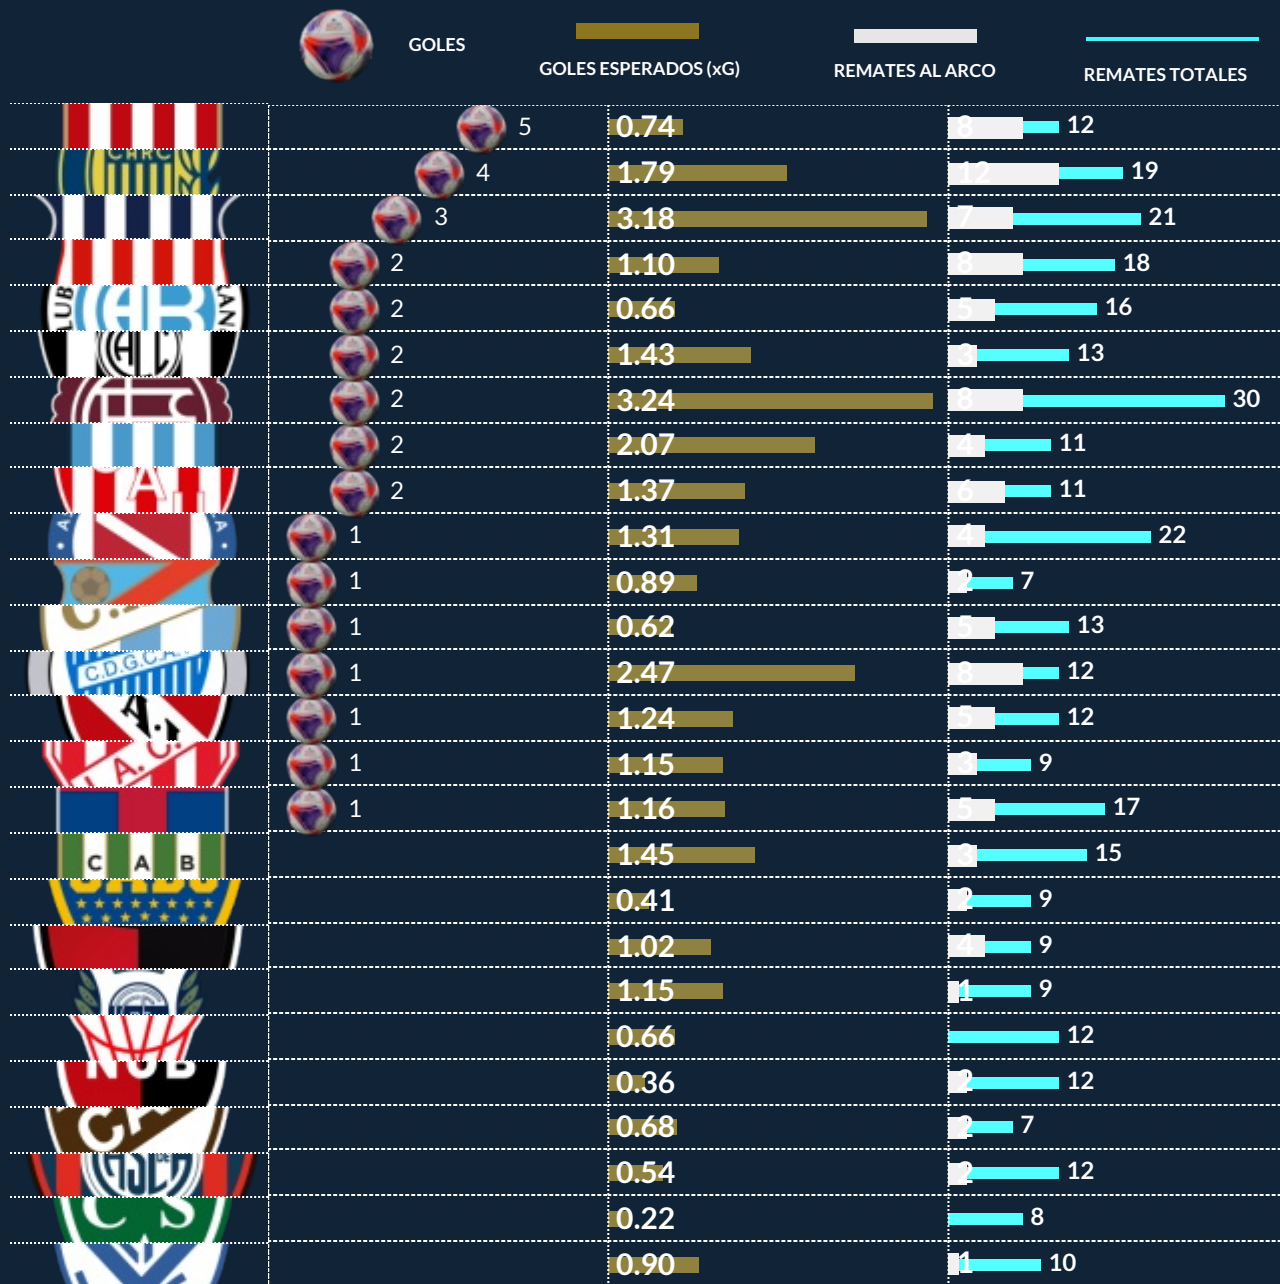

GOLES, xG Y REMATES DE LA FECHA

LPF Torneo Binance 2023

FECHA