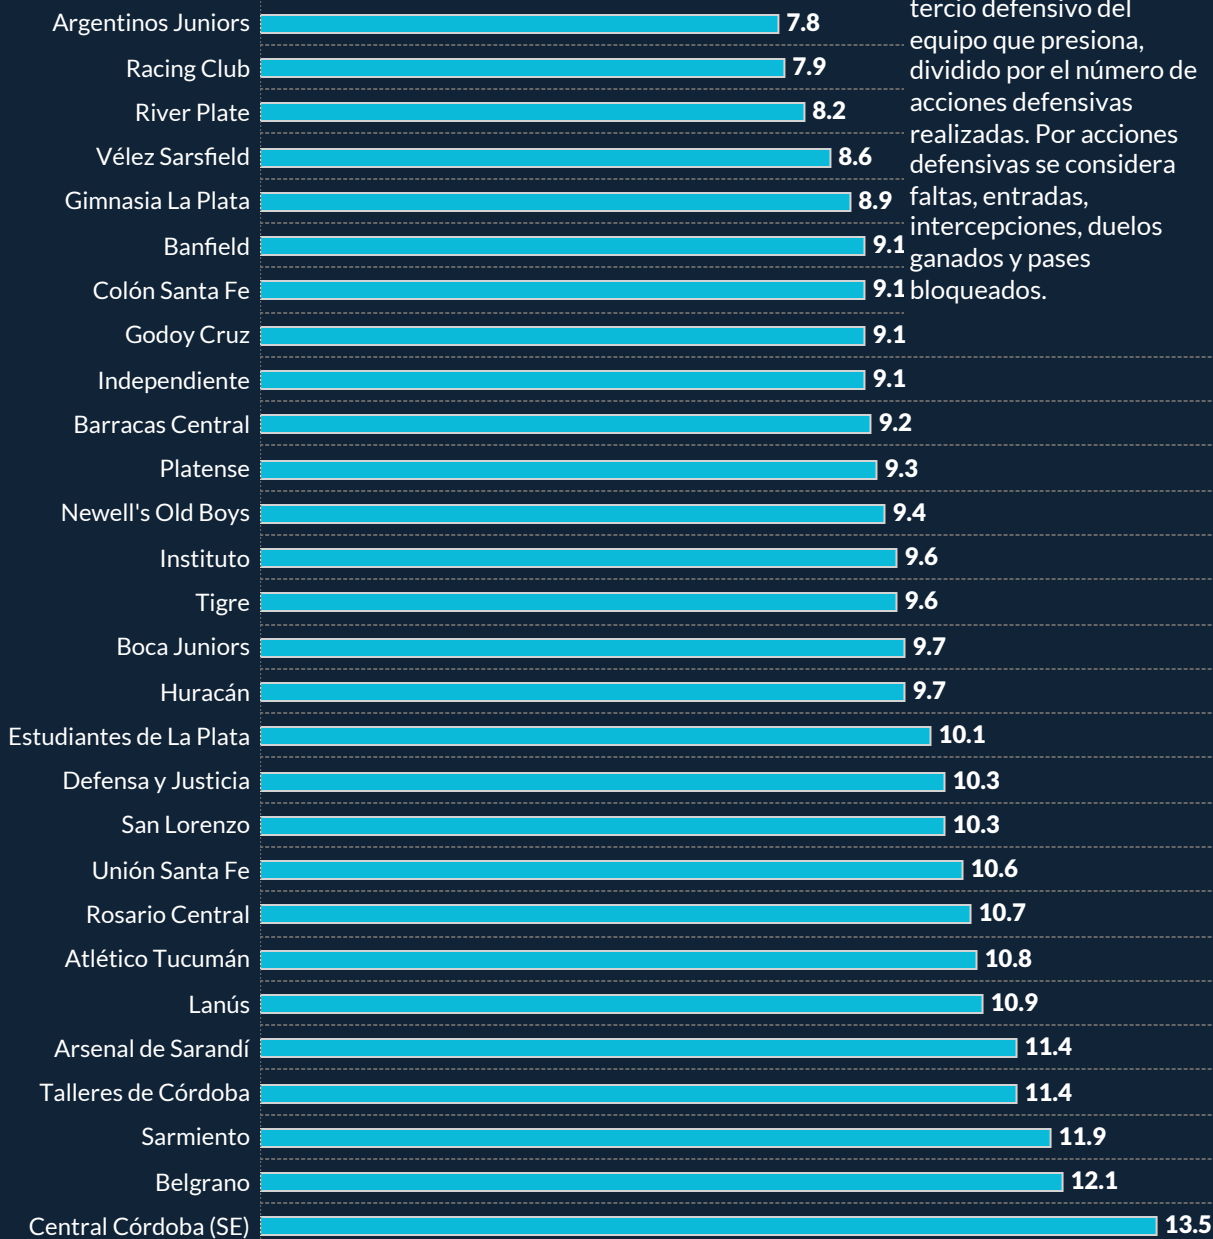

PASES POR ACCIÓN DEFENSIVA (PPDA)

LPF Torneo Binnacle 2023

PPDA número de pases del rival permitidos fuera del tercio defensivo del equipo que presiona, dividido por el número de acciones defensivas realizadas. Por acciones defensivas se considera faltas, entradas, intercepciones, duelos ganados y pases bloqueados.