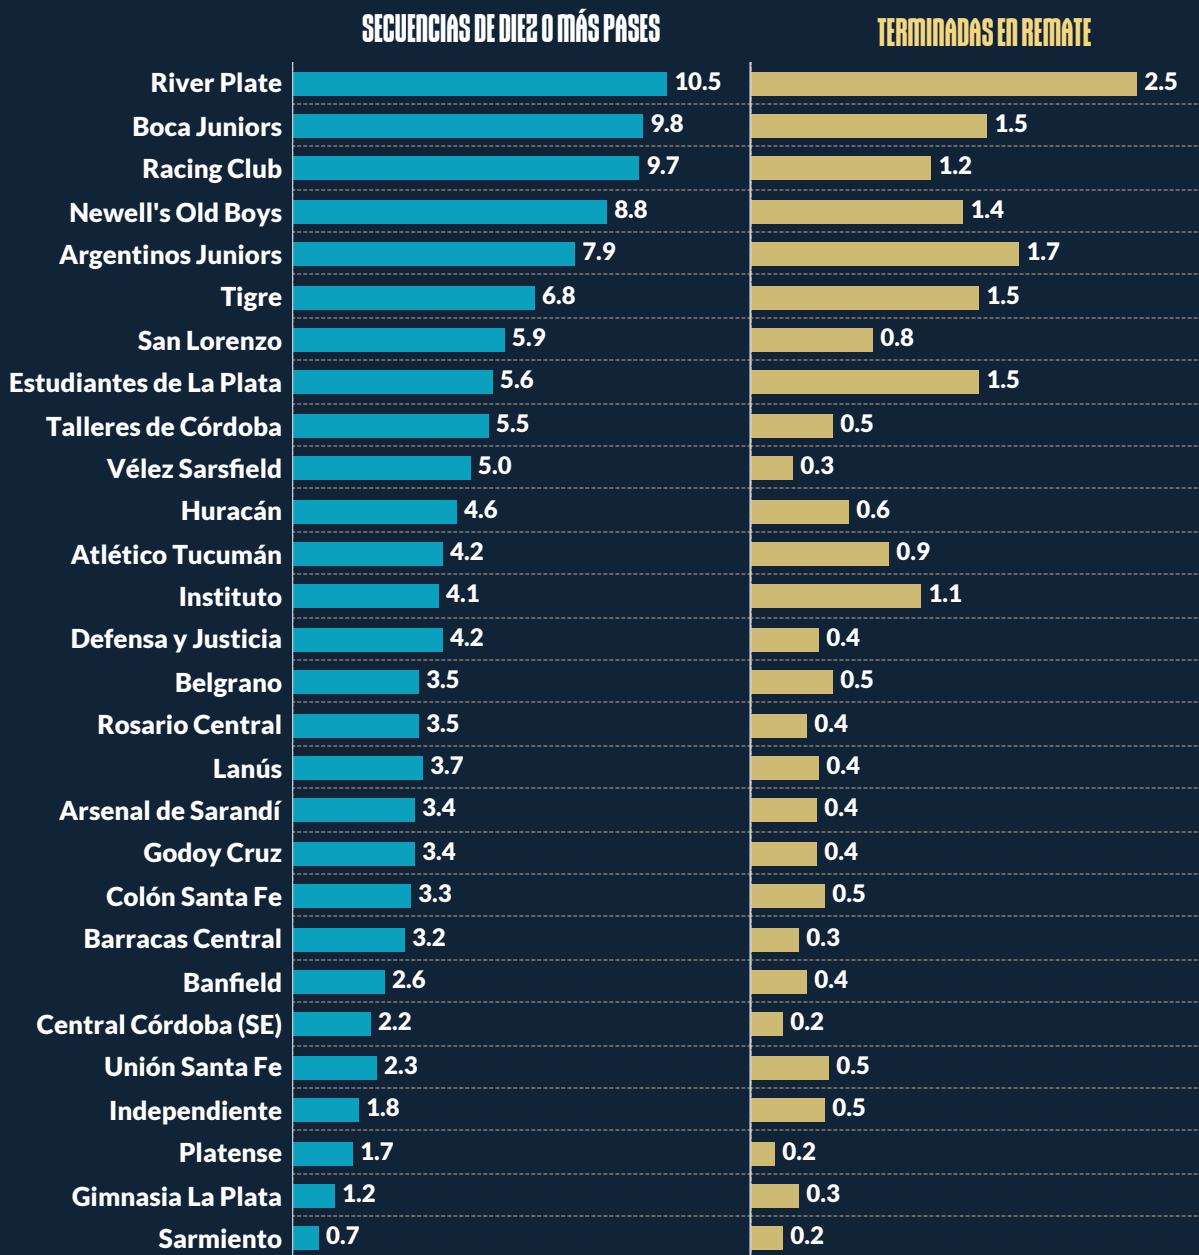

JUGADAS CON DIEZ O MÁS PASES

DATOS POR PARTIDO - LPF Torneo Binnacle 2023