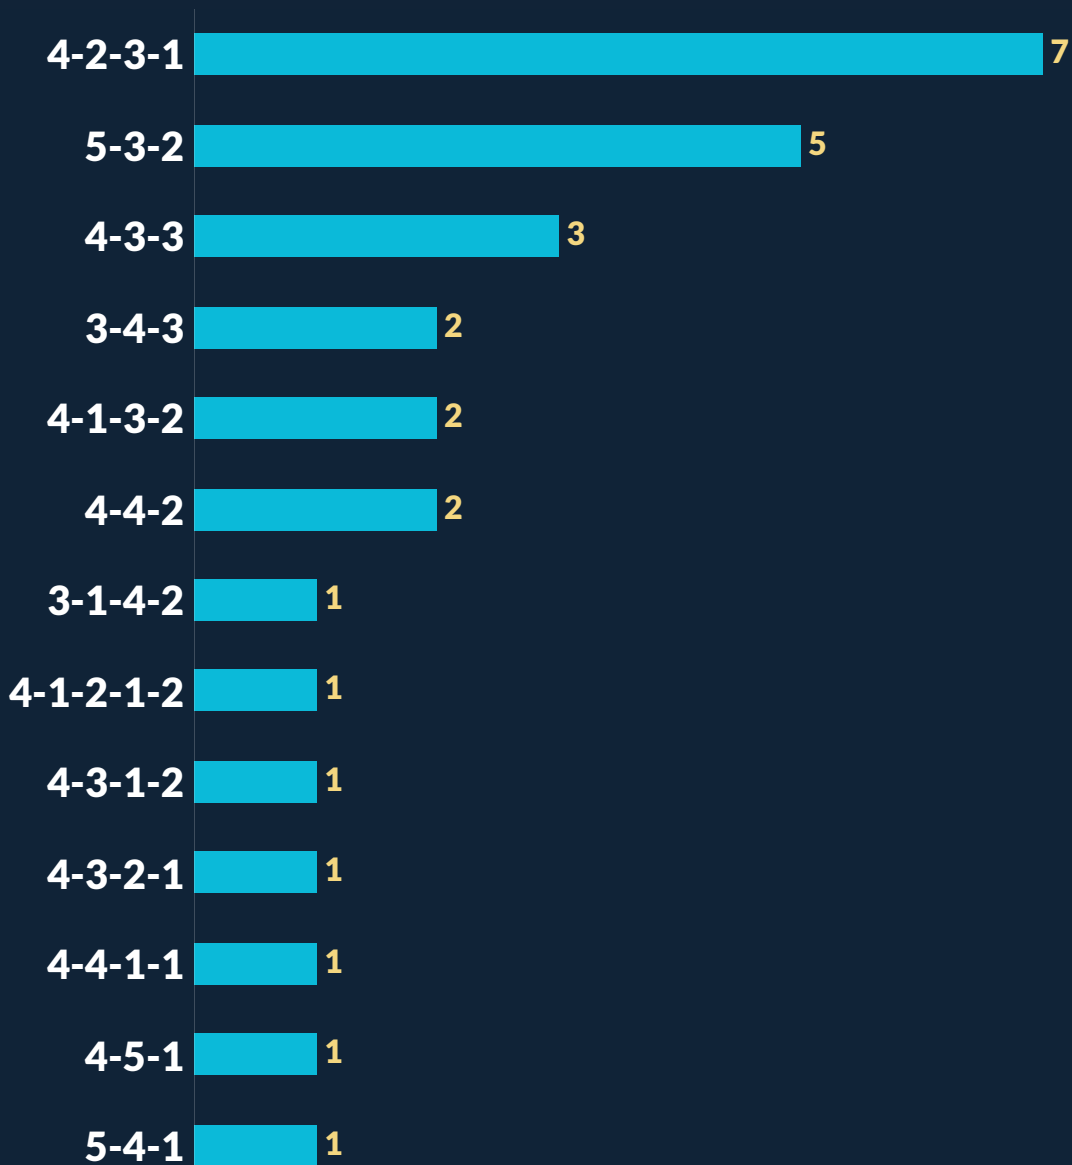

b!play

Medifé

JetSMART

TIEMPO EFECTIVO DE LA FECHA

LPF Torneo Binnacle 2023

				Tiempo Total	Tiempo Efectivo
San Lorenzo	0	0	Central Córdoba (Santiago del Estero)	98:17	55:42
Colón Santa Fe	1	0	Estudiantes de La Plata	102:07	57:05
Barracas Central	0	0	Rosario Central	95:50	40:41
Instituto	1	1	Racing Club	101:53	53:17
Banfield	1	4	River Plate	98:43	45:54
Defensa y Justicia	2	0	Belgrano	96:26	58:54
Vélez Sarsfield	0	1	Argentinos Juniors	95:55	57:13
Platense	1	0	Tigre	96:10	49:26
Talleres de Córdoba	1	0	Arsenal de Sarandí	96:00	57:44
Boca Juniors	1	1	Lanús	98:19	55:10
Atlético Tucumán	2	1	Godoy Cruz	98:13	49:19
Independiente	2	0	Sarmiento	95:55	47:48
Newell's Old Boys	1	1	Unión Santa Fe	96:52	55:03
Gimnasia La Plata	1	0	Huracán	95:56	48:10

PROMEDIOS DE EDAD POR EQUIPO

LPF Torneo Binance 2023

	Edad Promedio (Once Inicial)	Sub-20 (Once Inicial)
Argentinos Juniors	28 y 095 d	0
Arsenal de Sarandí	25 y 346 d	0
Atlético Tucumán	27 y 123 d	1
Banfield	28 y 220 d	0
Barracas Central	26 y 342 d	0
Belgrano	27 y 085 d	0
Boca Juniors	28 y 134 d	1
Central Córdoba (Santiago del Estero)	29 y 298 d	0
Colón Santa Fe	26 y 260 d	0
Defensa y Justicia	26 y 318 d	0
Estudiantes de La Plata	30 y 052 d	0
Gimnasia La Plata	24 y 033 d	2
Godoy Cruz	26 y 195 d	0
Huracán	27 y 206 d	1
Independiente	27 y 111 d	0
Instituto	27 y 010 d	0
Lanús	27 y 144 d	0
Newell's Old Boys	26 y 363 d	0
Platense	26 y 154 d	0
Racing Club	27 y 101 d	0
River Plate	28 y 035 d	0
Rosario Central	27 y 028 d	1
San Lorenzo	27 y 218 d	1
Sarmiento	31 y 034 d	0
Talleres de Córdoba	26 y 355 d	0
Tigre	27 y 200 d	0
Unión Santa Fe	24 y 247 d	1
Vélez Sarsfield	23 y 219 d	2

20

FECHA

FORMACIONES MÁS UTILIZADAS

LPF Torneo Binnacle 2023

NOTA

El dato de formaciones más utilizadas tiene en cuenta el parado táctico del equipo cuando el partido se inicia.

20
FECHA

GOLEADORES DE LA FECHA