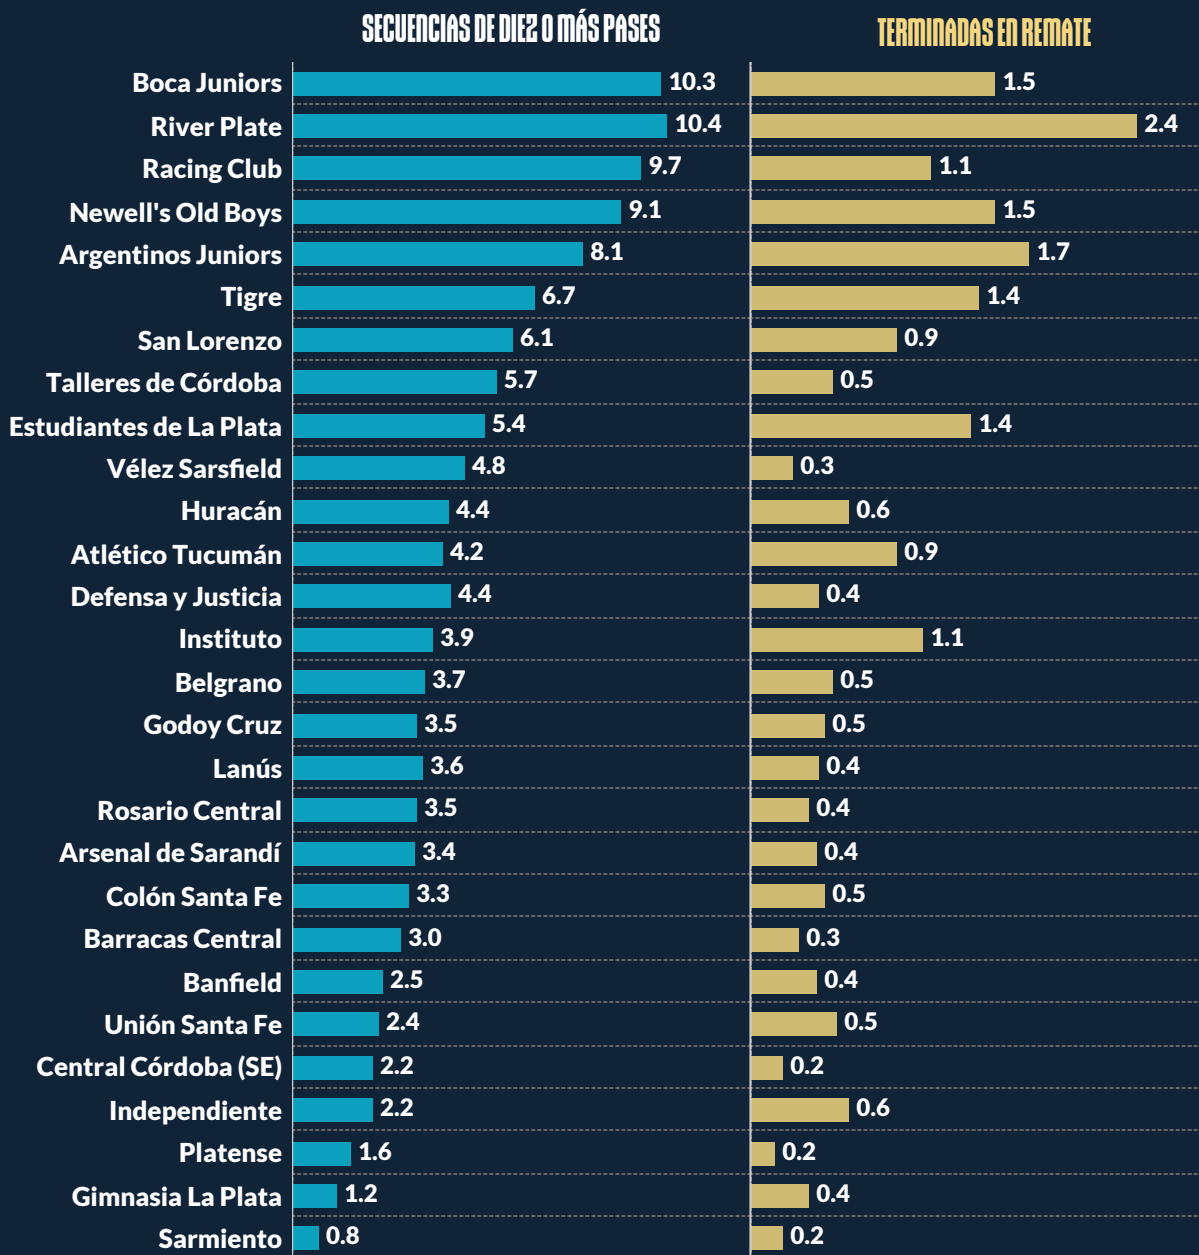

JUGADAS CON DIEZ O MÁS PASES

DATOS POR PARTIDO - LPF Torneo Binnacle 2023