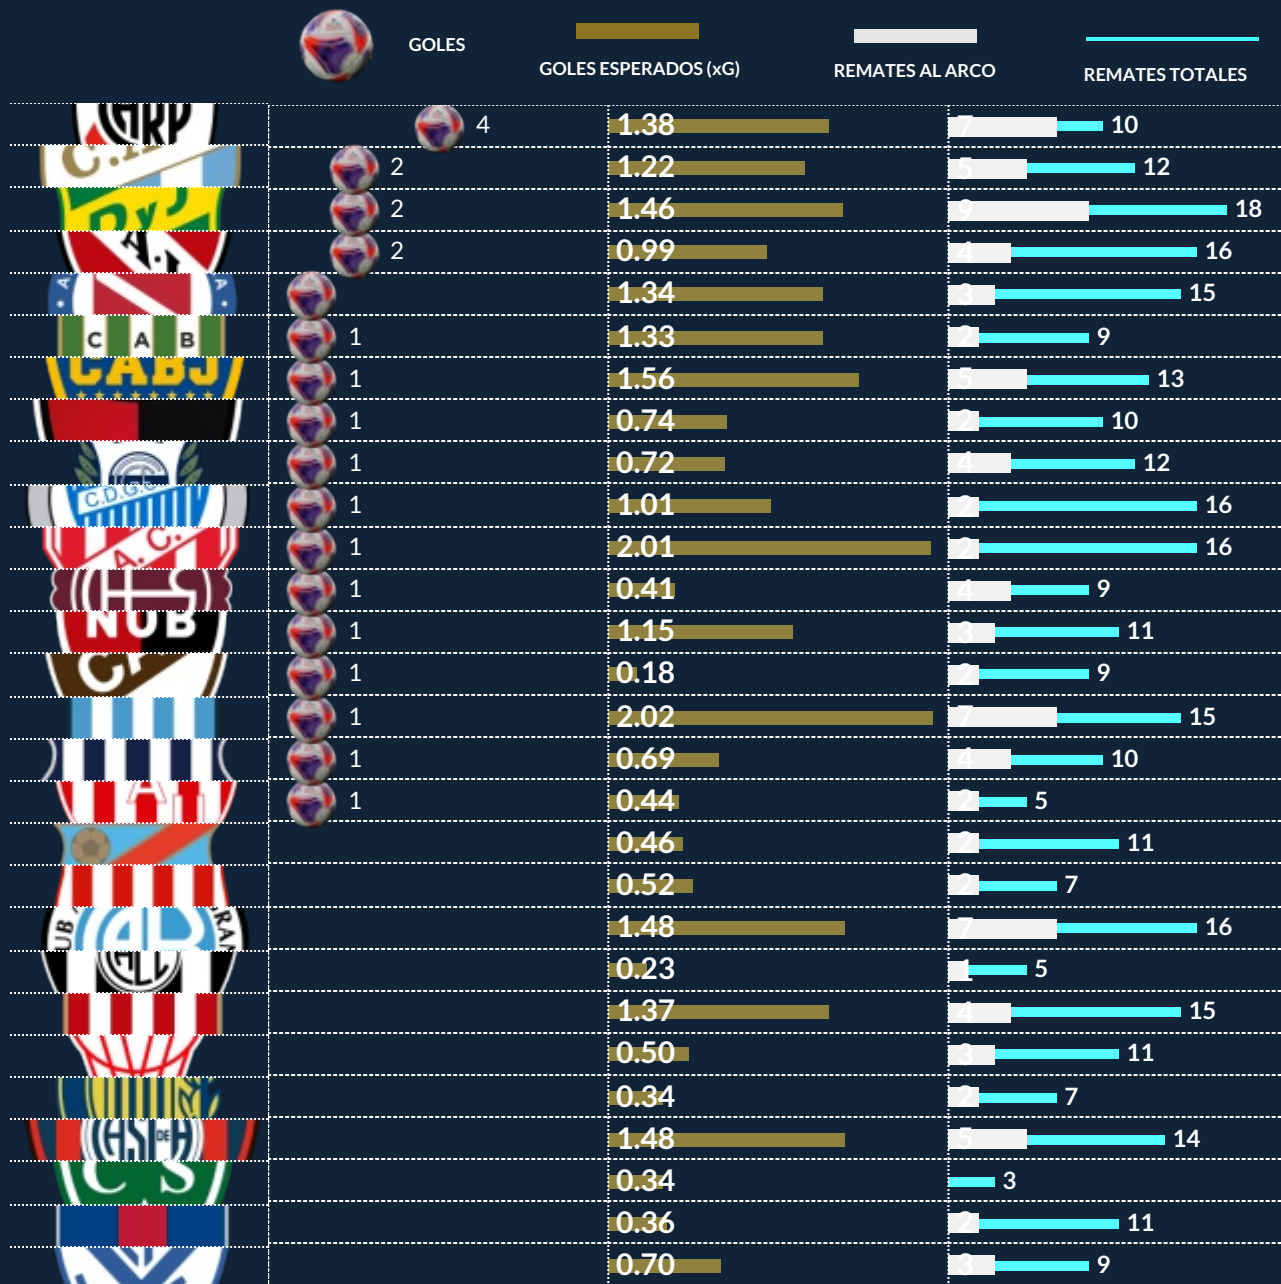

GOLES, xG Y REMATES DE LA FECHA

LPF Torneo Binance 2023

FECHA