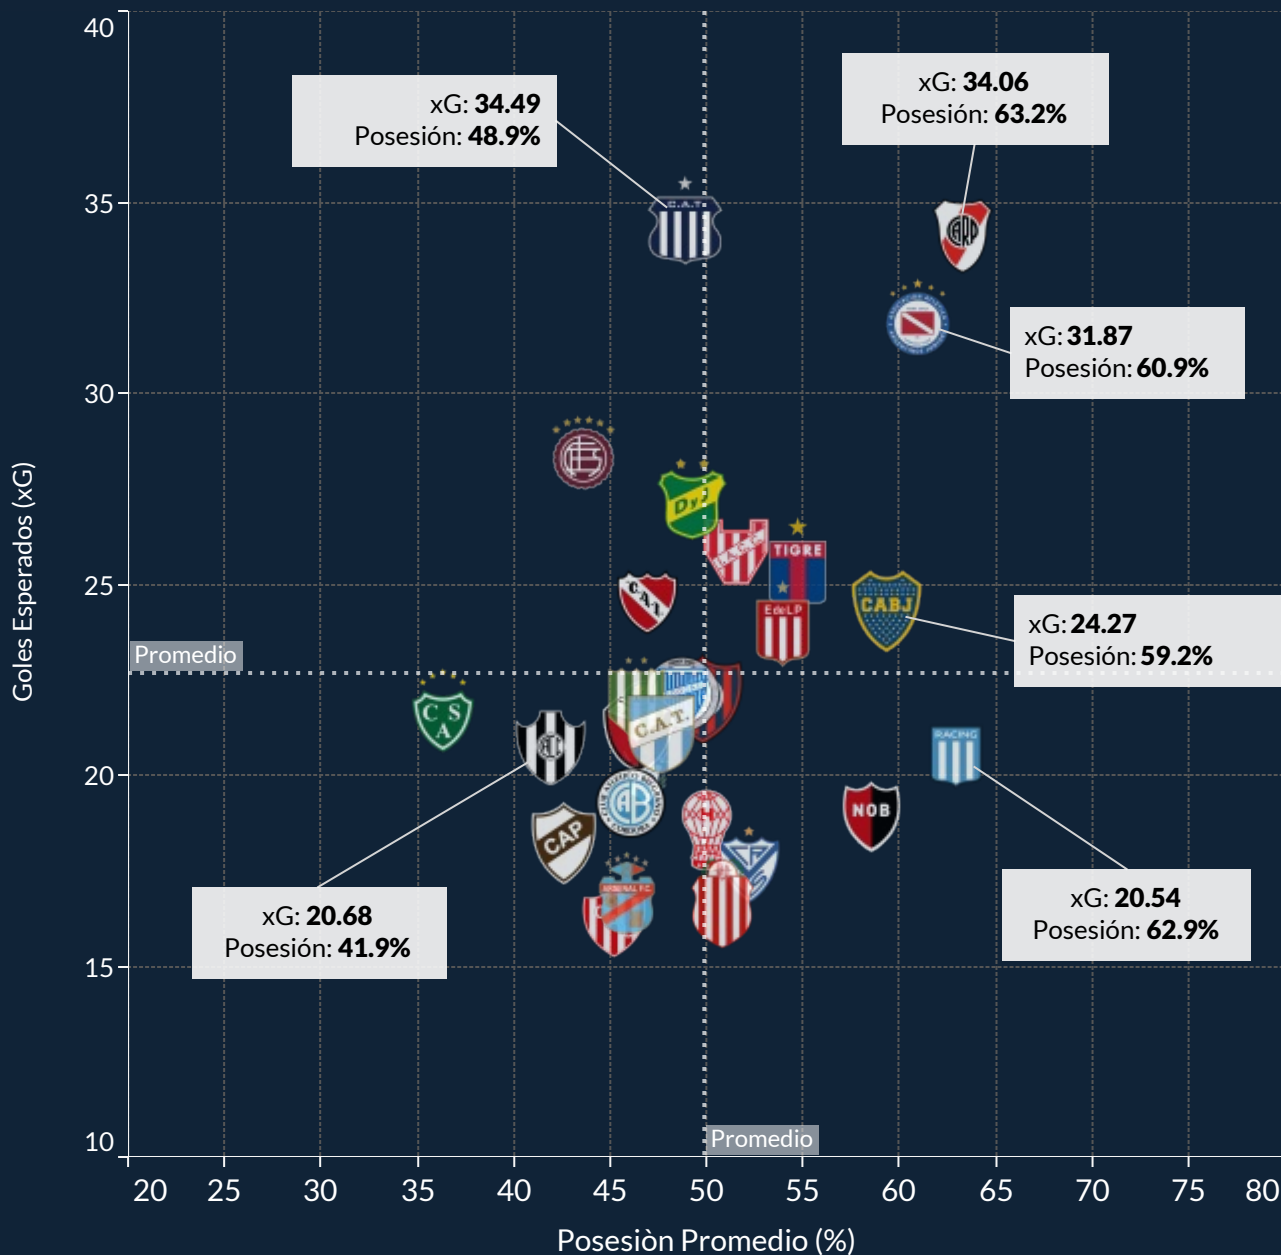

RANKING FAIR PLAY

LPF Torneo Binnacle 2023

				Puntos Fair Play
Estudiantes de La Plata	39	0	0	961
Barracas Central	32	1	1	960
Central Córdoba (SE)	38	1	0	959
Tigre	41	1	1	951
Talleres de Córdoba	41	0	2	949
Belgrano	34	1	3	948
Vélez Sarsfield	44	3	0	947
Newell's Old Boys	43	2	1	946
Gimnasia La Plata	46	0	2	944
Colón Santa Fe	50	1	1	942
San Lorenzo	43	0	3	942
Rosario Central	48	2	1	941
Instituto	52	1	1	940
Platense	56	0	1	939
Atlético Tucumán	50	1	2	937
Godoy Cruz	48	0	3	937
Racing Club	50	1	2	937
Arsenal	52	1	2	935
River Plate	47	1	3	935
Lanús	42	5	2	933
Defensa y Justicia	48	2	3	931
Huracán	46	1	4	931
Independiente	45	3	3	931
Sarmiento	53	2	2	931
Unión Santa Fe	44	0	5	931
Banfield	46	3	3	930
Argentinos Juniors	48	2	4	926
Boca Juniors	49	1	7	913

RANKING FAIR PLAY

Cada equipo inicia el torneo con 1000 puntos y pierde uno por cada tarjeta amarilla, tres en caso de expulsión por doble amonestación y cinco por roja directa.

POSESIÓN PROMEDIO Y xG EN EL TORNEO

LPF Torneo Binance 2023