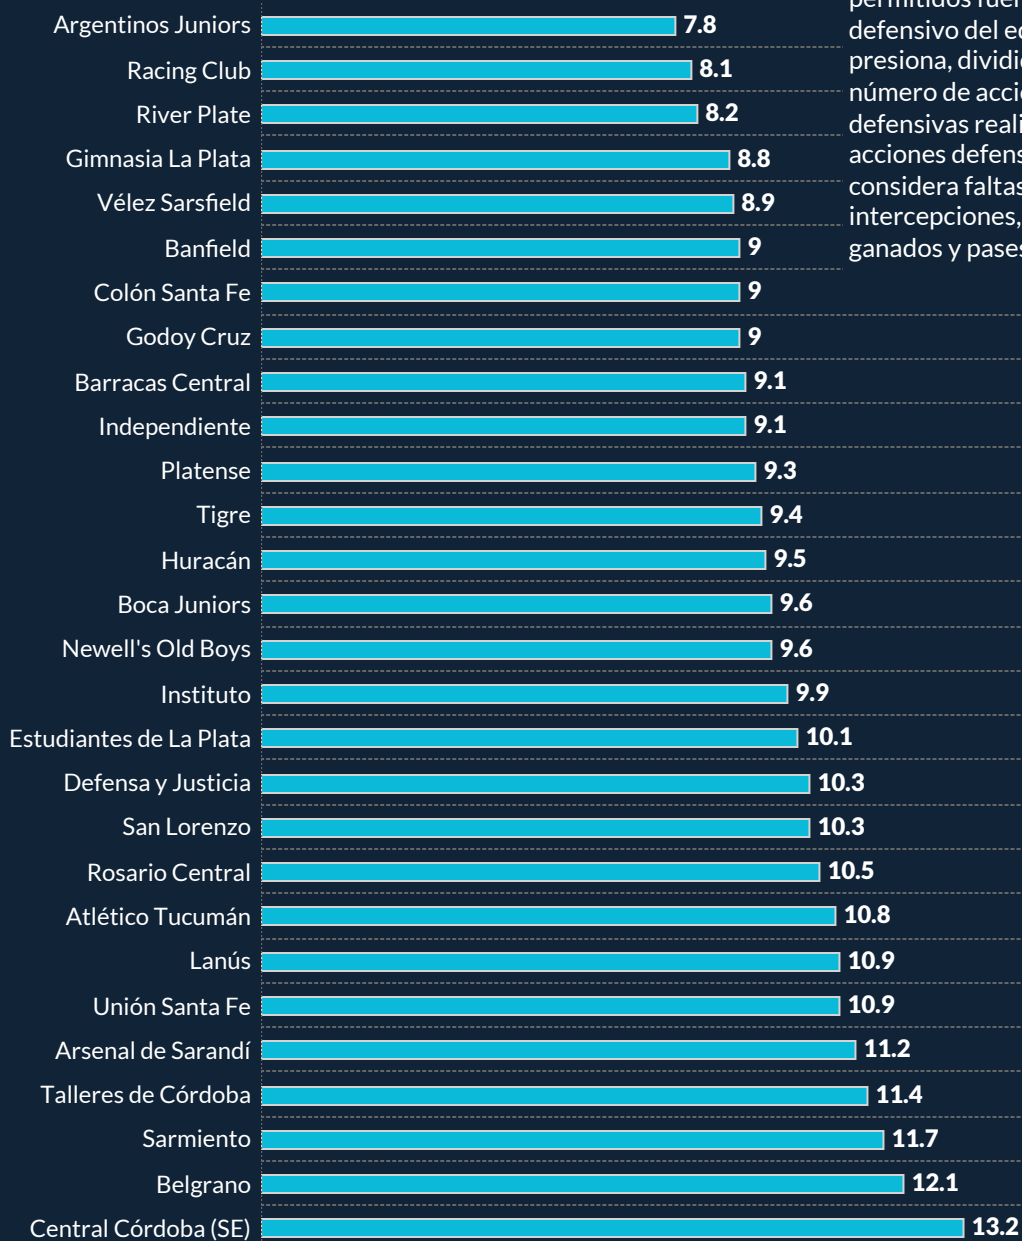

PASES POR ACCIÓN DEFENSIVA (PPDA)

LPF Torneo Binnacle 2023

PPDA número de pases del rival permitidos fuera del tercio defensivo del equipo que presiona, dividido por el número de acciones defensivas realizadas. Por acciones defensivas se considera faltas, entradas, intercepciones, duelos ganados y pases bloqueados.