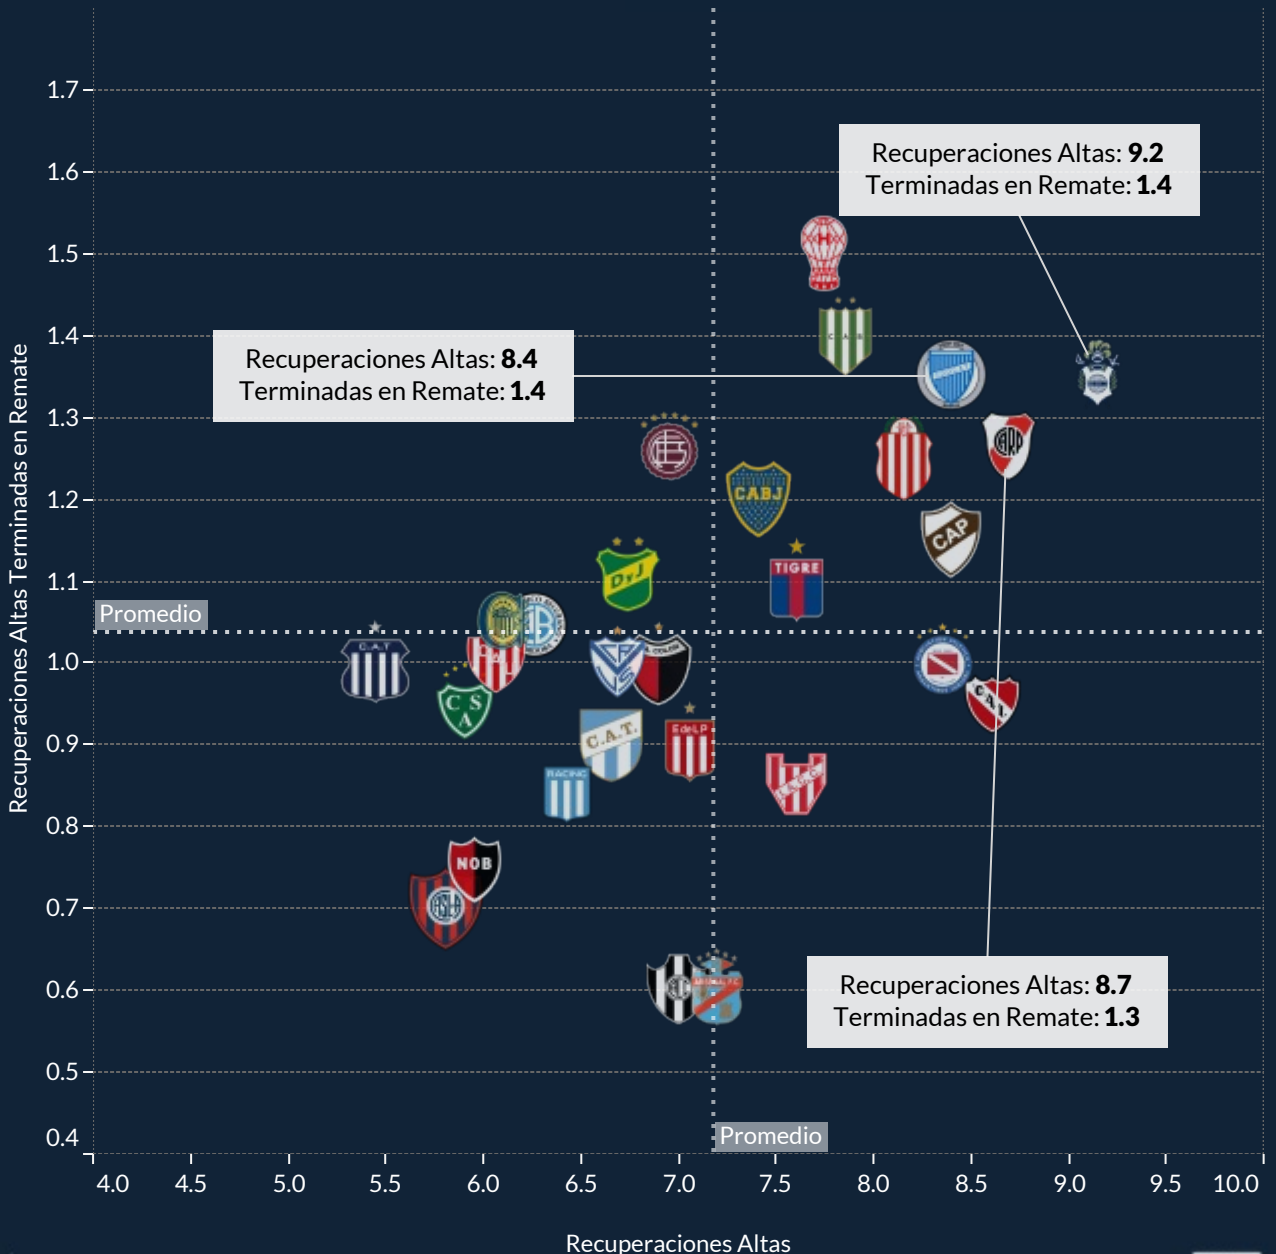

RECUPERACIONES ALTAS

DATOS POR PARTIDO - LPF Torneo Binance 2023

RECUPERACIONES ALTAS

Pelotas recuperadas en los primeros 40 metros del rival.

20

FECHA