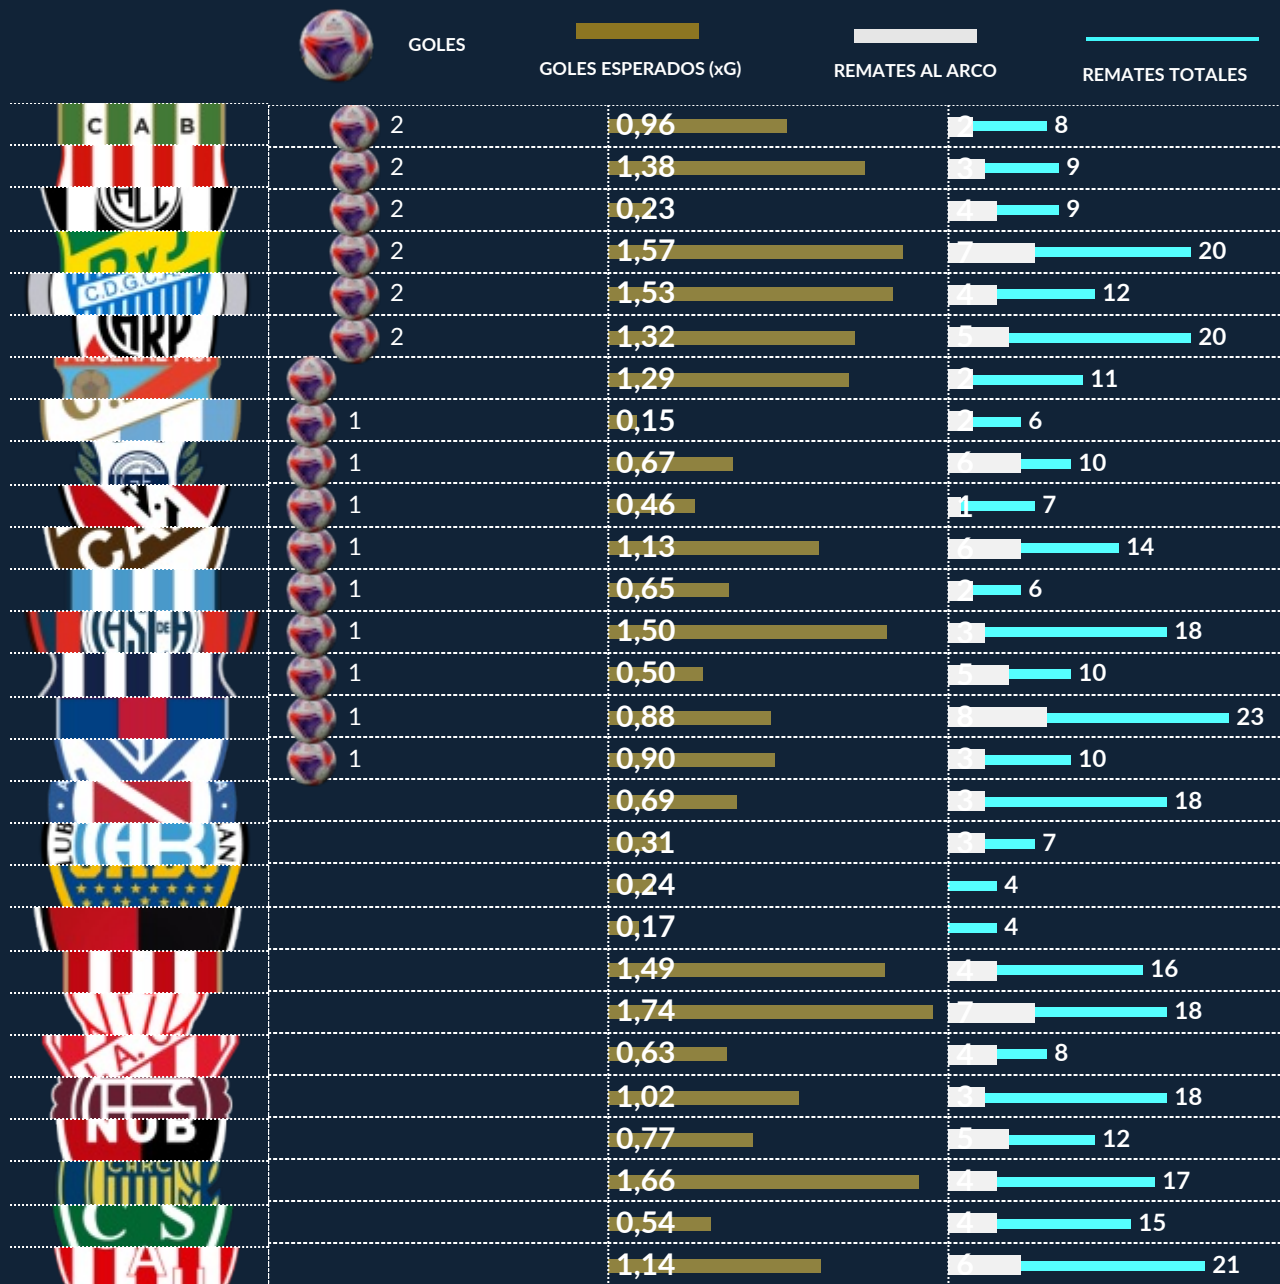

GOLES, xG Y REMATES DE LA FECHA

LPF Torneo Binance 2023

*no incluye goles en propia puerta

23
FECHA