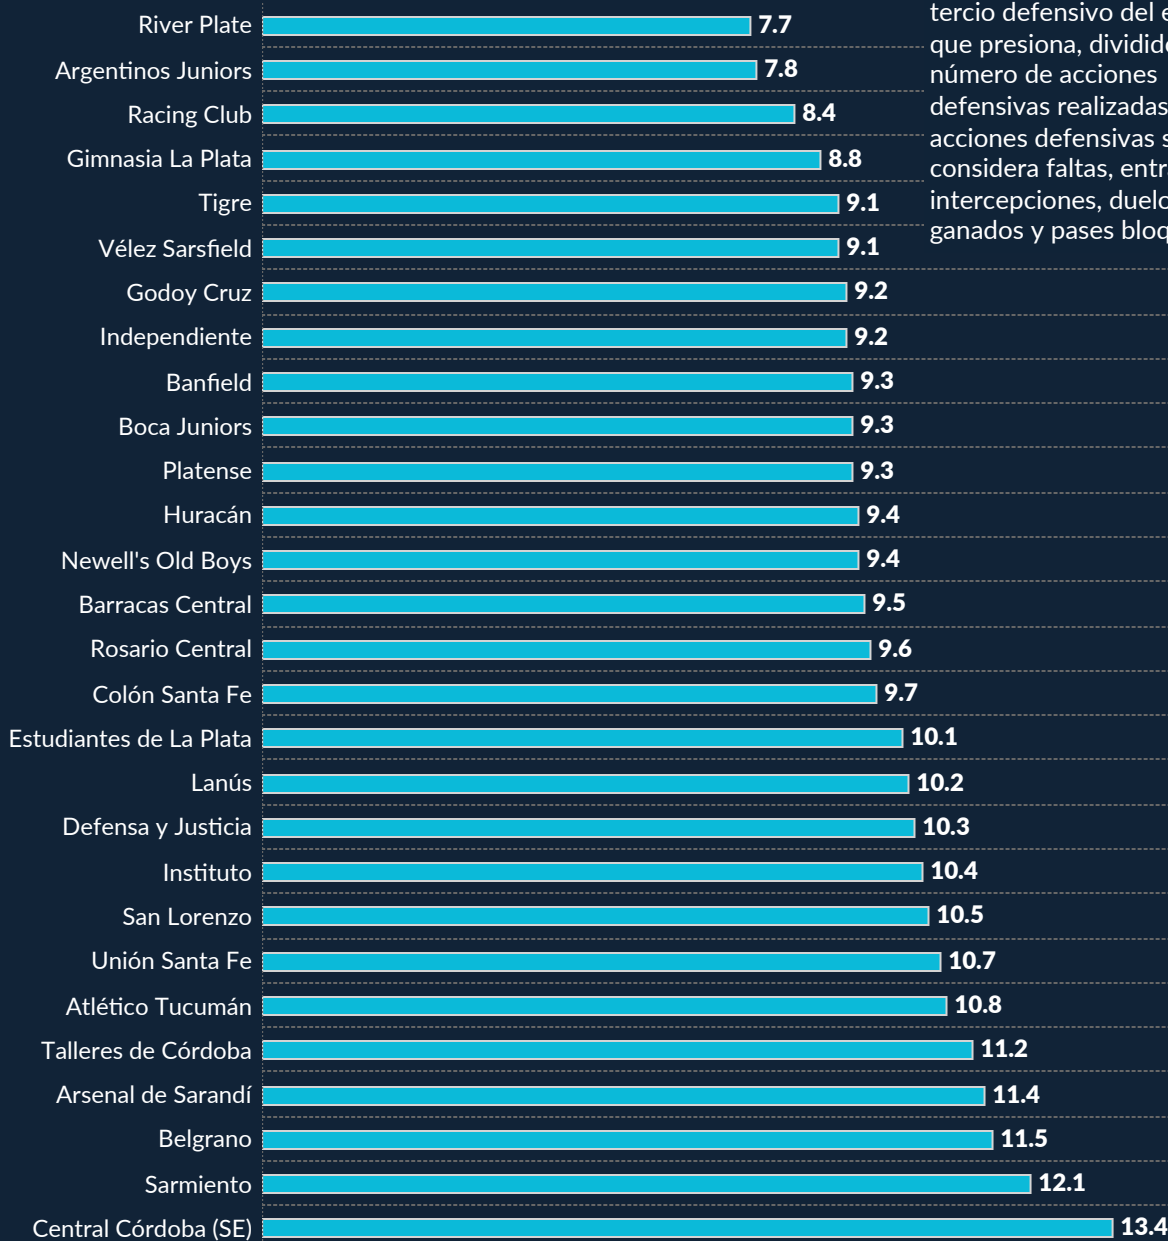

PASES POR ACCIÓN DEFENSIVA (PPDA)

LPF Torneo Binnacle 2023

PPDA número de pases del rival permitidos fuera del tercio defensivo del equipo que presiona, dividido por el número de acciones defensivas realizadas. Por acciones defensivas se considera faltas, entradas, intercepciones, duelos ganados y pases bloqueados.