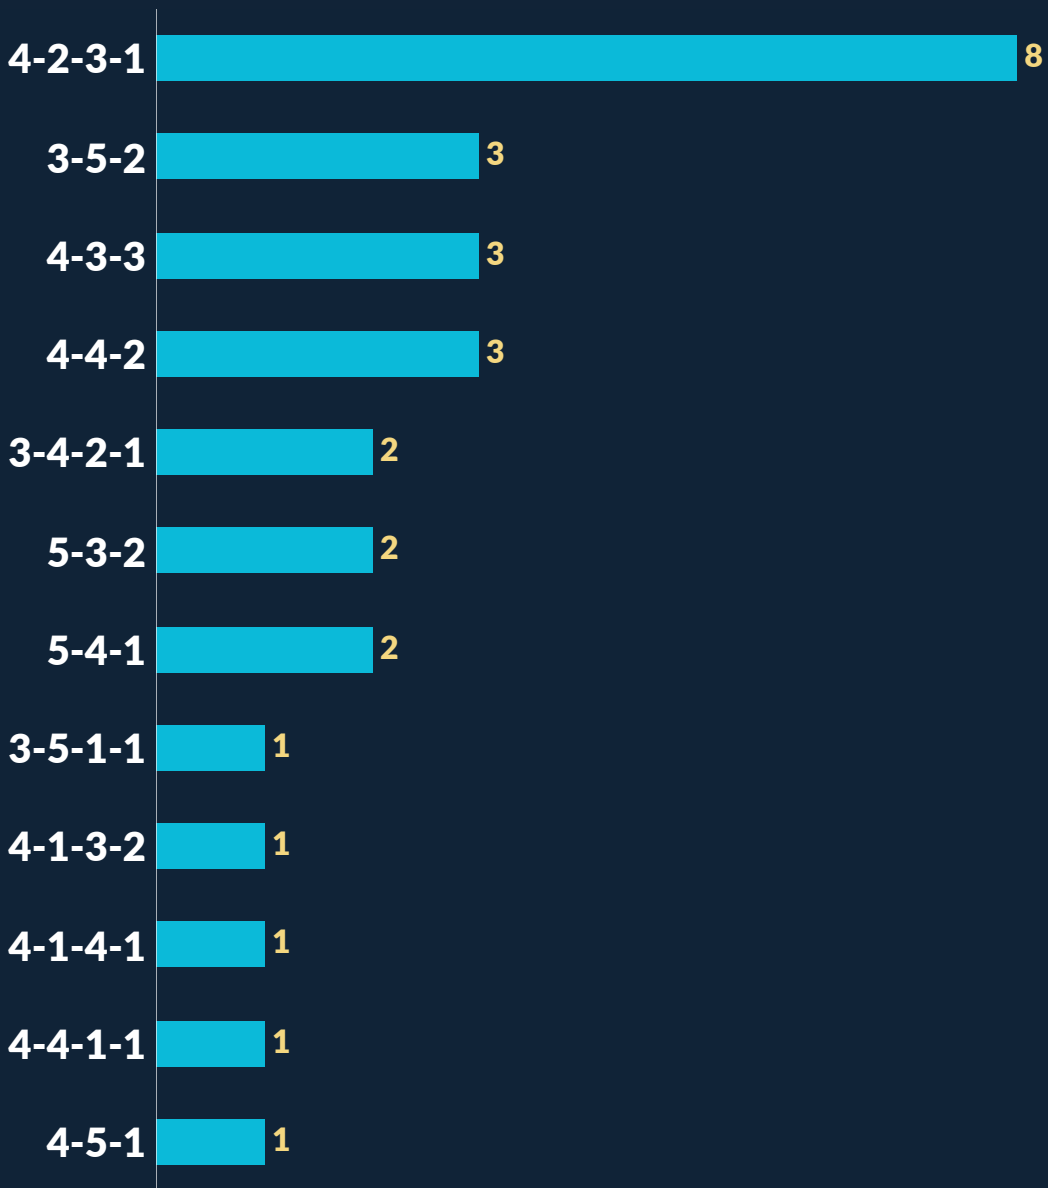

FORMACIONES MÁS UTILIZADAS

LPF Torneo Binnacle 2023

NOTA

El dato de formaciones más utilizadas tiene en cuenta el parado táctico del equipo cuando el partido se inicia.

23
FECHA