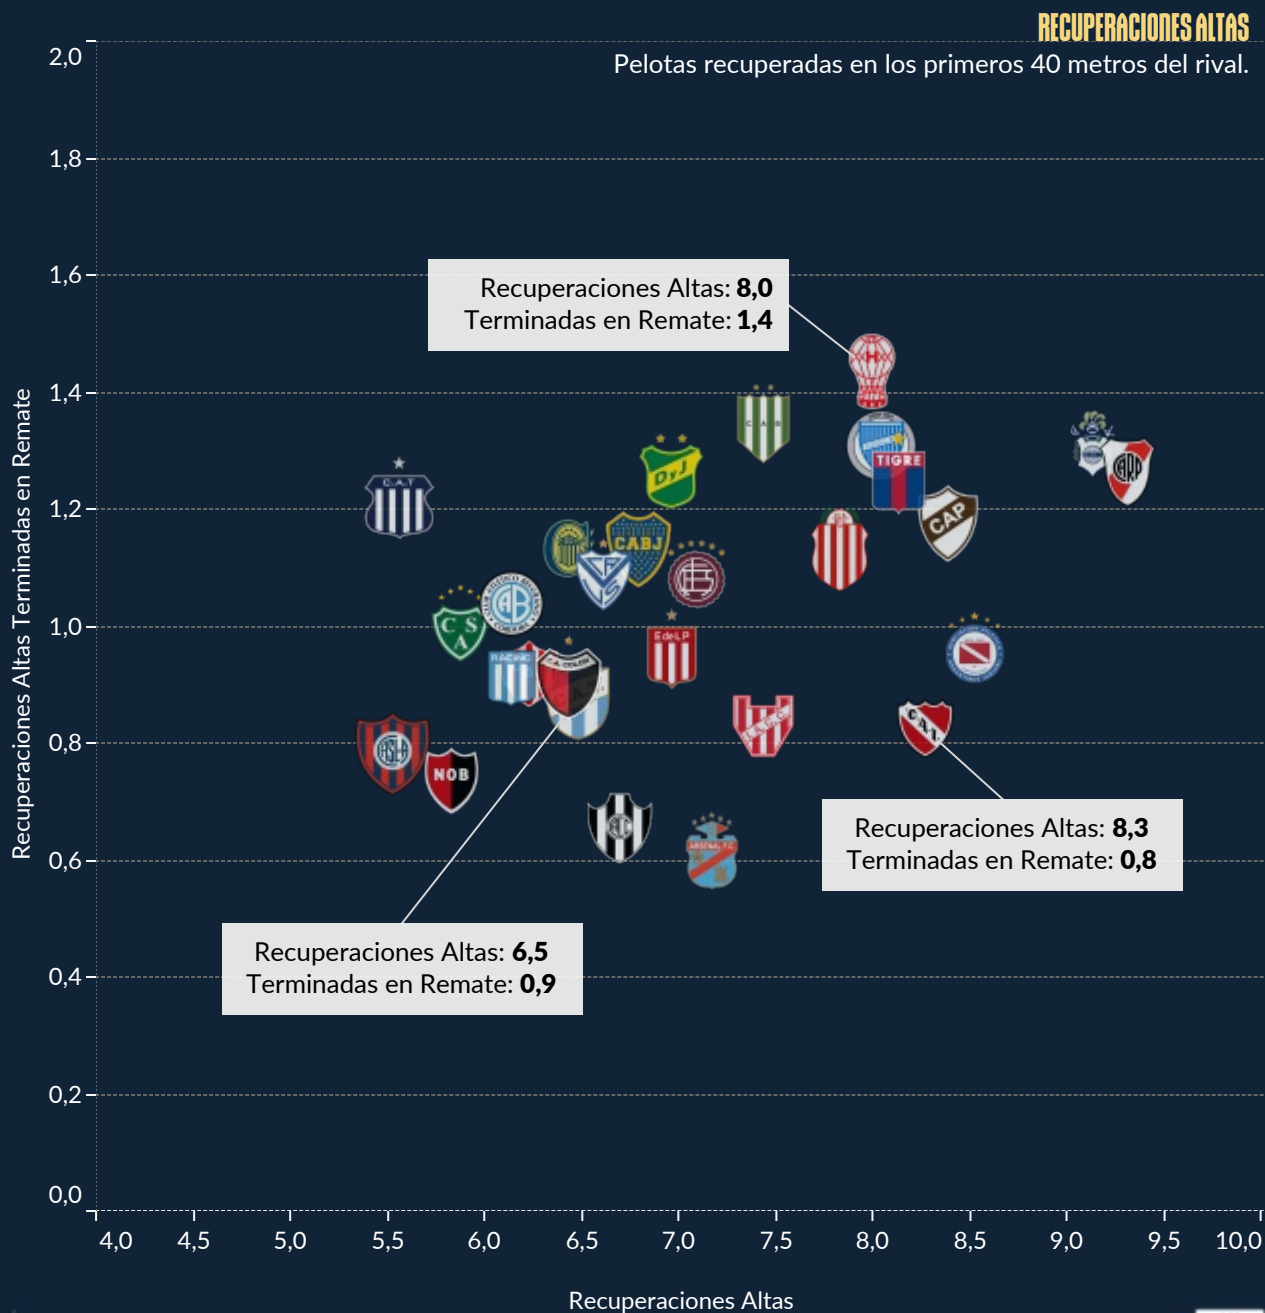

# POSESIÓN PROMEDIO Y xG EN EL TORNEO

LPF Torneo Binance 2023

# PASES POR ACCIÓN DEFENSIVA (PPDA)

LPF Torneo Binnacle 2023

**PPDA** número de pases del rival permitidos fuera del tercio defensivo del equipo que presiona, dividido por el número de acciones defensivas realizadas. Por acciones defensivas se considera faltas, entradas, intercepciones, duelos ganados y pases bloqueados.

# RECUPERACIONES ALTAS

## DATOS POR PARTIDO - LPF Torneo Binnacle 2023