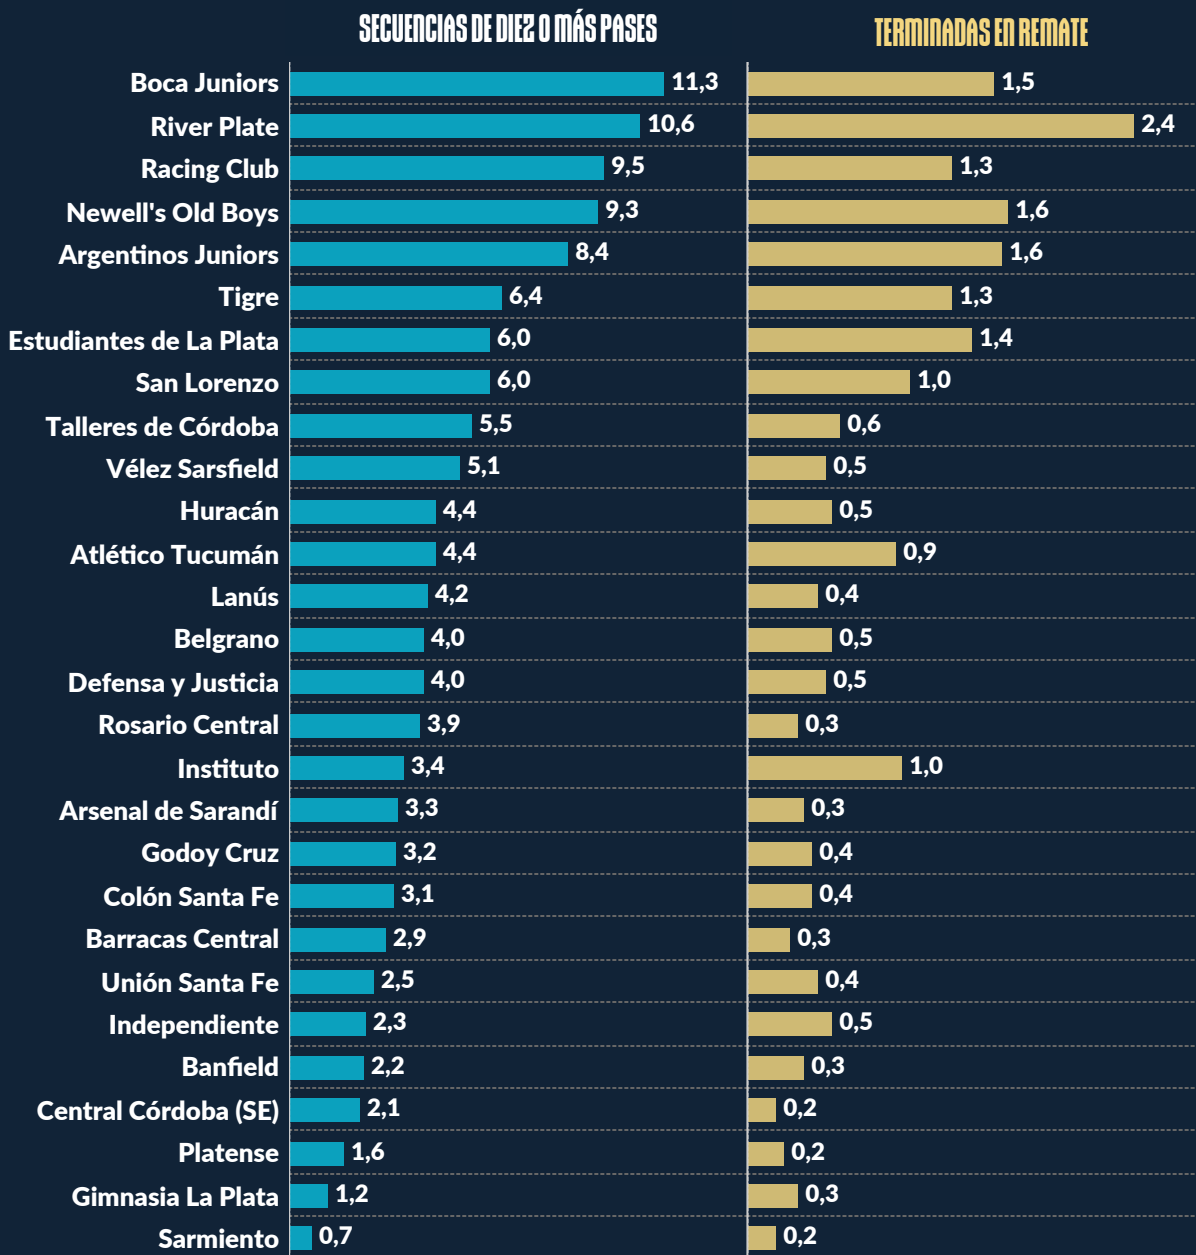

JUGADAS CON DIEZ O MÁS PASES

DATOS POR PARTIDO - LPF Torneo Binnacle 2023