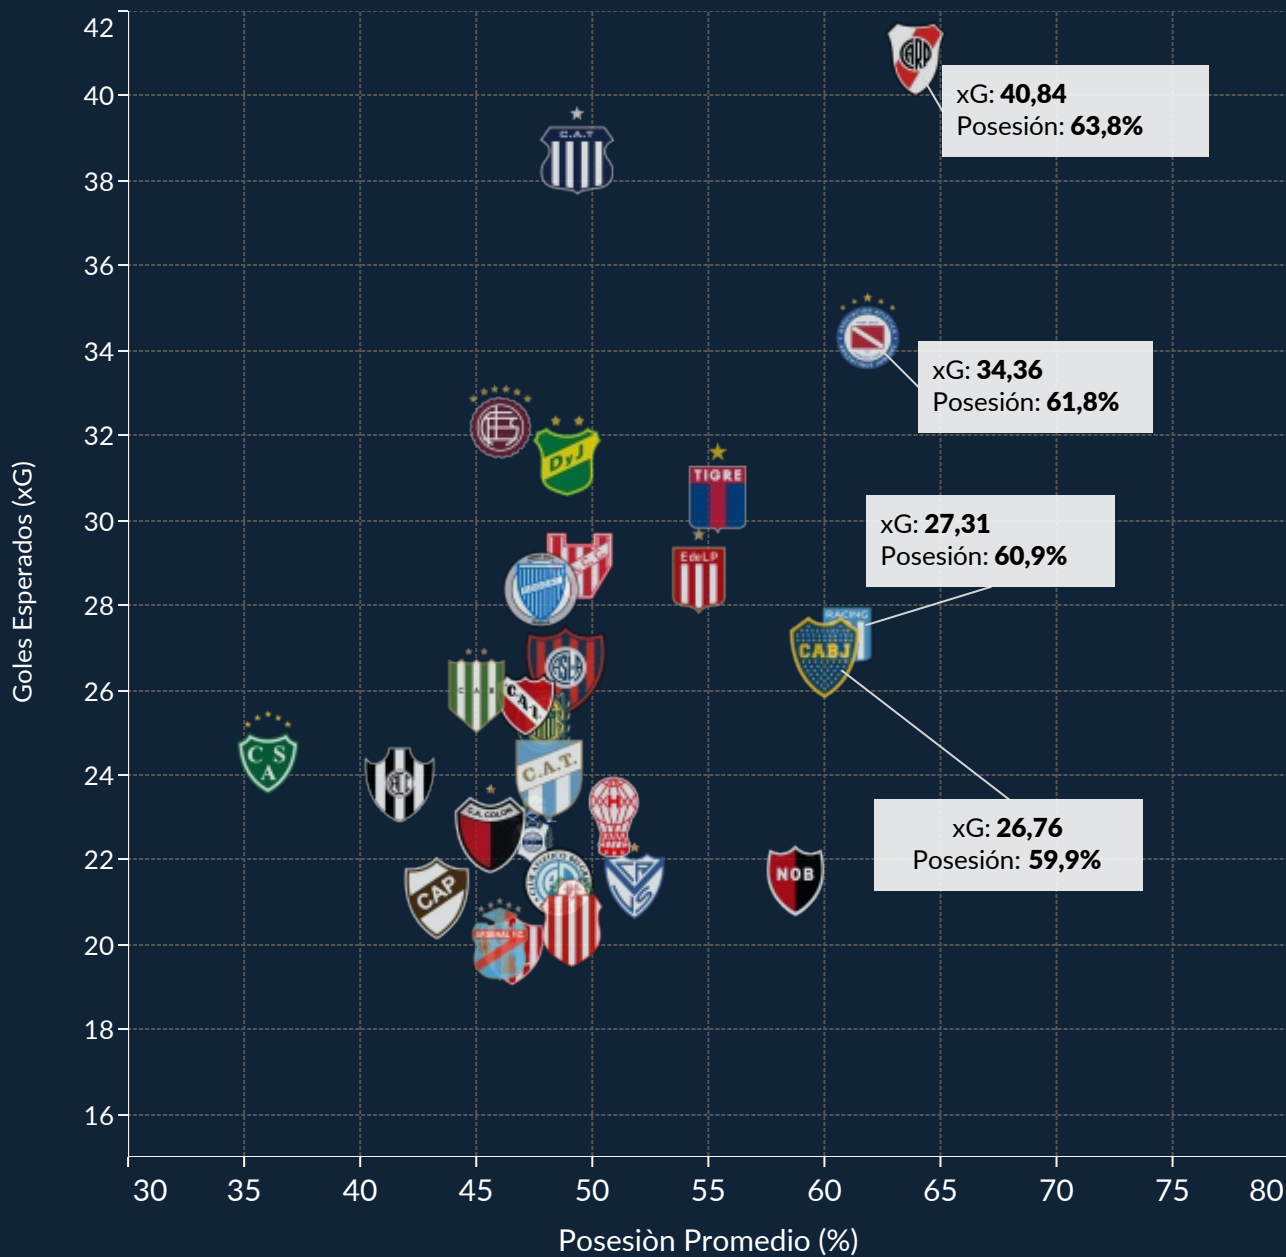

# RANKING FAIR PLAY

## LPF Torneo Binance 2023

				Puntos Fair Play
Central Córdoba (SE)	40	1	0	957
Estudiantes de La Plata	46	0	0	954
Barracas Central	37	2	1	952
Tigre	45	2	1	944
Vélez Sarsfield	48	3	0	943
Talleres de Córdoba	49	0	2	941
Belgrano	41	2	3	938
Rosario Central	54	2	1	935
Platense	63	0	1	932
Gimnasia La Plata	54	0	3	931
River Plate	51	1	3	931
Atlético Tucumán	57	1	2	930
Instituto	59	2	1	930
Newell's Old Boys	51	3	2	930
Arsenal	58	1	2	929
Colón Santa Fe	60	2	1	929
Godoy Cruz	56	0	3	929
San Lorenzo	55	1	3	927
Huracán	54	1	4	923
Sarmiento	61	2	2	923
Defensa y Justicia	57	2	3	922
Argentinos Juniors	53	2	4	921
Racing Club	61	1	3	921
Unión Santa Fe	54	0	5	921
Independiente	53	4	3	920
Lanús	52	6	2	920
Banfield	57	3	3	919
Boca Juniors	56	1	8	901

### RANKING FAIR PLAY

Cada equipo inicia el torneo con 1000 puntos y pierde uno por cada tarjeta amarilla, tres en caso de expulsión por doble amonestación y cinco por roja directa.

# POSESIÓN PROMEDIO Y xG EN EL TORNEO

LPF Torneo Binance 2023